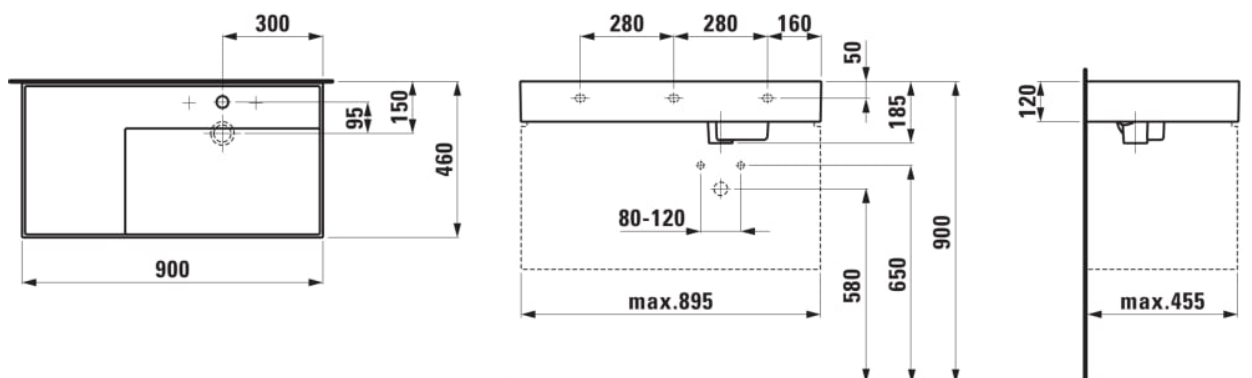

Capacité de la cuve (L) : 0

Commodity Code/Import Code Number for Foreign Trad : 69101000

Forme : Rectangulaire

Forme interne : Rectangulaire

Largeur de la cuve (mm) : 315

Longueur de la cuve (mm) : 580

Matériau : Saphirkeramik

Nombre de points de fixation : 3

Poids net / kg : 20,5

Position de la cuve : A droite

Position de la tablette : A gauche

Profondeur de la cuve (mm) : 95

Tablette intégrée

Trou pour la robinetterie : Sans trou

Type d'installation : Autoportant, À poser sur meuble

Vidage : Inclus

DESSINS TECHNIQUES

COMPATIBLE AVEC

Mélangeur de lavabo 3-trous, saillie 166 mm, goulot orientable, sans vidage, chromé

H3123330042201

Mélangeur de lavabo 3-trous, saillie 166 mm, goulot orientable, avec vidage, chromé