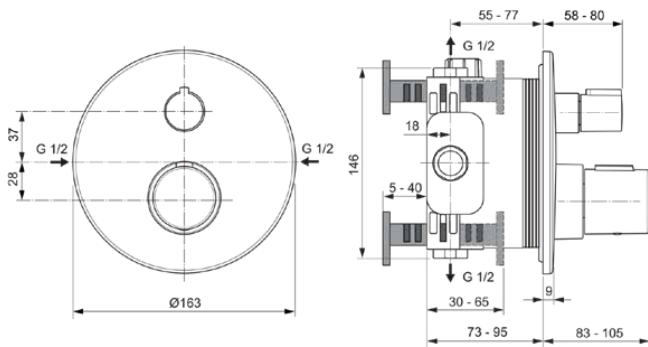

## A5813XG

CERATHERM T100 | Douchemengkraan (opbouwdeel) 163x83x163 mm in matzwart afwerking, Kit 1 required (A1000), 30 l/min (3 bar) | Thermostatische functie, Water- en energiebesparend, WRAS, Veiligheidsstop

### Algemene informatie

Productcategorie:	Douchemengkranen
Producttype:	Douchemengkraan (opbouwdeel)
Merk:	Ideal Standard
Collectie:	CERATHERM T100
Ontwerper:	Ideal Standard
Colour:	XG - Matzwart
Afwerking van het oppervlak:	mat
Hoogte (mm):	163
Breedte (mm):	163
Lengte / sprong (mm):	83 - 105
Bevestigingswijze:	Inbouwdeel benodigd
Aanbevolen inbouwdeel:	A1000
Nettogewicht (kg):	1.60
EAN-code:	4015413350587