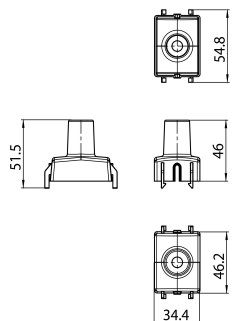

## Technische gegevens

Afmetingen (mm)

Fotometrie

## Algemene gegevens

Productnaam	ONETRACK PLASTIC COVER FOR CLAMP WHITE S-9000/5-W
Technologie	Non - Electrical Device
Type accessoire	Mounting
Type of accessory	Cover
Behuizing	PC Polycarbonaat
Montage	Overige
Algemene toepassing	Museums en galerieën, Kantoor
ETIM klasse	EC002557
Garantie	5 jaar

## Fysieke gegevens

Kleur behuizing	Wit
Lengte (mm)	54.8
Breedte (mm)	34.4
Hoogte (mm)	51.5
Gewicht (kg)	0.006

## Verpakkingen

EAN code	4012289008109
Enkele lengte verpakking (cm)	3.9
Enkele breedte verpakking (cm)	3.0
Hoogte eenheidsverpakking (cm)	2.53
Eenheden per omdoos	4
Lengte omdoos (cm)	3.9
Breedte omdoos (cm)	3.0
Diepte omdoos (cm)	2.53