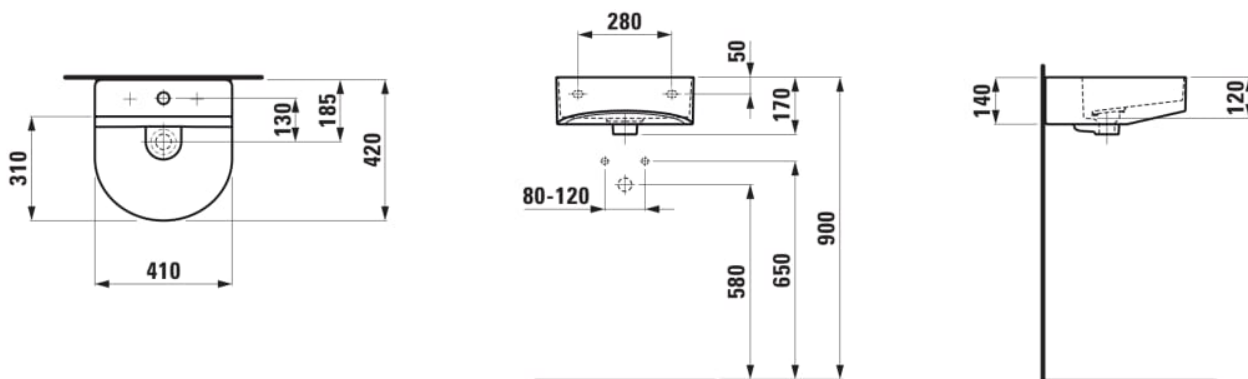

DESSINS TECHNIQUES