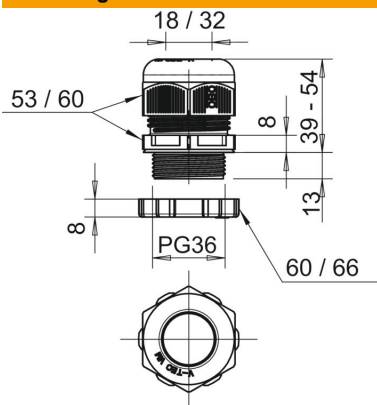

| | |
|---|------------------------|
| Artikelnummer | 2024669 |
| Type | V-TEC PG36+ LGR |
| Omschrijving 1 | Wartel |
| Omschrijving 2 | met tegenmoer |
| Fabrikant | OBO |
| Dimensie | PG36 |
| Kleur | lichtgrijs; RAL 7035 |
| Materiaal | Polyamide |
| Kleinste verkoop-eenheid | 10 |
| Eenheid van hoeveelheid | Stuk |
| Gewicht | 7,713 kg |
| Eenheid gewicht | kg/100 st. |
| CO2-voetafdruk (GWP) van wieg tot poort | 0,406 kg CO2e / 1 Stuk |

Technisch specificatieblad

Wartel, PG-schroefdraad, set met tegenmoer, lichtgrijs

Artikelnummer: 2024669

Afmetingen

| | |
|-----------------|-------|
| Maat E1 (mm) | 60 mm |
| Maat E2 | 66 mm |
| Afmeting L max. | 54 mm |
| Afmeting L min. | 39 mm |
| Maat L1 | 13 mm |
| Maat L2 | 8 mm |
| Maat L3 | 8 mm |

Technische gegevens

| | |
|--|-----------|
| Soort afdichting | Dichtring |
| Uitvoering | Recht |
| Doorbuigbescherming | nee |
| Afdichtbereik D max. | 32 mm |
| Afdichtbereik D min. | 18 mm |
| Explosiebeveiligd | nee |
| Wartel voor platte kabel | nee |
| Voor Ex-zone | zonder |
| voor Ex-zone gas | zonder |
| voor Ex-zone stof | zonder |
| Schroefdraad | Pg 36 |
| Soort schroefdraad | PG |
| Lengte schroefdraad | 13 mm |
| Nominale schroefdraadmaat | 36 |
| Spoed | 1,5 mm |
| Glasvezelversterkt | nee |
| Halogeenvrij | ja |
| Meervoudig dichtingsinzetstuk | nee |
| Met borgmoer | ja |
| Slagvast | nee |
| Sleutelwijdte 1 | 53 mm |
| Sleutelwijdte 2 | 60 mm |
| Beschermingsgraad | IP68 |
| Zeskant hoekmaat | 60 mm |
| Deelbare wartel | nee |
| Temperatuurbereik max. | 65 °C |
| Temperatuurbereik min. | -20 °C |
| Trekontl. en torsiebeveiliging D2 max. | 32 mm |
| Trekontl. en torsiebeveiliging D2 min. | 20 mm |
| Trekontlastingsmogelijkheid | ja |