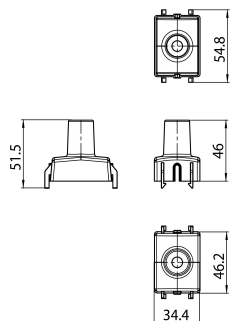

ONETRACK PLASTIC COVER FOR CLAMP BLACK S-9000/5-B

Artikelnummer 9200811

SYLVANIA

OneTrack accessoire, plastic afdekking voor klem. Zwart.

Technische gegevens

Afmetingen (mm)

Fotometrie

ONETRACK PLASTIC COVER FOR CLAMP BLACK S-9000/5-B

Artikelnummer 9200811

SYLVANIA

Algemene gegevens

| | |
|---------------------|---|
| Productnaam | ONETRACK PLASTIC COVER FOR CLAMP BLACK S-9000/5-B |
| Technologie | Non - Electrical Device |
| Type accessoire | Mounting |
| Type of accessory | Cover |
| Behuizing | PC Polycarbonaat |
| Montage | Overige |
| Algemene toepassing | Museums en galerieën, Kantoor |
| ETIM klasse | EC002557 |
| Garantie | 5 jaar |

Fysieke gegevens

| | |
|-----------------|-------|
| Kleur behuizing | Zwart |
| Lengte (mm) | 54.8 |
| Breedte (mm) | 34.4 |
| Hoogte (mm) | 51.5 |
| Gewicht (kg) | 0.006 |

Verpakkingen

| | |
|--------------------------------|---------------|
| EAN code | 4012289008116 |
| Enkele lengte verpakking (cm) | 3.9 |
| Enkele breedte verpakking (cm) | 3.0 |
| Hoogte eenheidsverpakking (cm) | 2.53 |
| Eenheden per omdoos | 4 |
| Lengte omdoos (cm) | 3.9 |
| Breedte omdoos (cm) | 3.0 |
| Diepte omdoos (cm) | 2.53 |