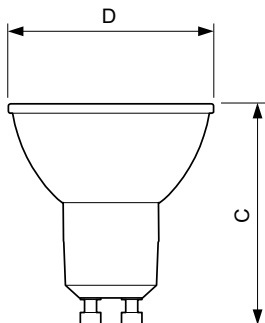

MASTER LEDspot ExpertColor MV

Energieverbruik	5,5 W
Lampstroom (nom.)	30 mA
Overeenkomstig vermogen	50 W
Opstarttijd (nom.)	0,5 s
Opwarmtijd tot 60% licht	0.5 s
Arbeidsfactor	0.8
Spanning (nom.)	220-240 V

Operationele temperatuur

T-behuizing maximaal (nom.)	80 °C

Dimbaarheid en regelsystemen

Dimbaar	Alleen met specifieke dimmers

Eigenschappen behuizing en afmetingen

Lampvorm	PAR16

Keurmerken en classificaties

Energie-efficiëntielabel	G
Geschikt voor accentverlichting	Ja

Energieverbruik kWh/1.000 uur	6 kWh
EPREL-registratienummer	544209
EyeComfort	Ja

Productgegevens

Productnaam voor bestelling	MAS LED ExpertColor 5.5-50W GU10 927 36D
Volledige productnaam	MAS LED ExpertColor 5.5-50W GU10 927 36D
Full EOC	871869670767800
Bestelcode	8718696707678
Materiaalnr. (12NC)	929001347302
Lokale code	MASLEDEXPERTC
Numerator - Aantal per pak	1
EAN/UPC - product/behuizing	8718696707678
Numerator - Dozen per buitendoos	10
EAN/UPC - Case	8718696707685

Maatschets

Product	D	C
MAS LED ExpertColor 5.5-50W GU10 927 36D	50 mm	54 mm

Fotometrische gegevens