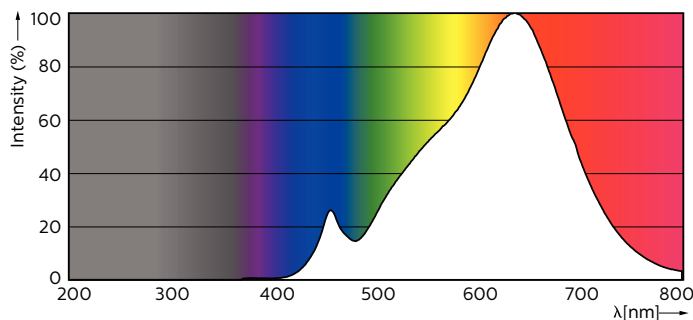

Product gegevens

Algemene informatie	
Lampvoet	GU10
Nominale levensduur	40.000 hr
Schakelcyclus	50.000
Lamptype	LED
Meetreferentie van lichtstroom	Narrow Cone
CE-markering	Ja
Conform EU RoHS-richtlijn	Ja
Gegevens lichttechniek	
Kleurcode	927
Bundelhoek (nom.)	36 graden
Lichtstroom	355 lm
Lichtsterkte (nom.)	800 cd

Kleuraanduiding	Warmwit (WW)
Gecorreleerde kleurtemperatuur (nom)	2700 K
Lichtrendement (gespec.) (nom.)	64 lm/W
Kleurconsistentie	<3
Kleurweergave-index (CRI)	97
LLMF bij einde nominale levensduur (nom.)	70 %
Lichtstroom in conus van 90° (nom.)	355 lm
Flikkerwaarde (PstLM)	1
Stroboscoopeffectwaarde (SVM)	0,4
Photobiological safety according to EN 62471	RG1

Productgegevens

Productnaam voor bestelling	MAS LED ExpertColor 5.5-50W GU10 927 36D
Volledige productnaam	MAS LED ExpertColor 5.5-50W GU10 927 36D
Full EOC	871869670767800
Bestelcode	8718696707678
Materiaalnr. (12NC)	929001347302
Lokale code	MASLEDEXPERTC
Numerator - Aantal per pak	1
EAN/UPC - product/behuizing	8718696707678
Numerator - Dozen per buitendoos	10
EAN/UPC - Case	8718696707685

Maatschets

Product	D	C
MAS LED ExpertColor 5.5-50W GU10 927 36D	50 mm	54 mm

Fotometrische gegevens

Accent Lighting Spots - MAS LED ExpertColor 5.5-50W GU10 927 36D

Spectral Power Distribution Colour - MAS LED ExpertColor 5.5-50W GU10 927 36D