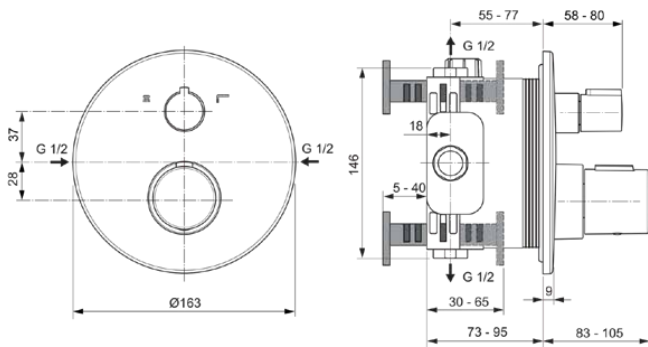

CERATHERM T100

A5814XG

CERATHERM T100 | Bad/douchemengkraan (opbouwdeel) 163x83x163 mm in matzwart afwerking, Kit 1 required, 23.0 l/min (3 bar) | Thermostatische functie, Water- en energiebesparend, Veiligheidsstop

Afbeelding & technische tekening

Algemene informatie

Productcategorie:	Bad/douchemengkranen
Producttype:	Bad/douchemengkraan (opbouwdeel)
Merk:	Ideal Standard
Collectie:	CERATHERM T100
Ontwerper:	Ideal Standard
Colour:	XG - Matzwart
Afwerking van het oppervlak:	mat
Hoogte (mm):	163
Breedte (mm):	163
Lengte / sprong (mm):	83 - 105
Bevestigingswijze:	Inbouwdeel benodigd
Nettogewicht (kg):	1.70
EAN-code:	4015413350594

Normen:	EN 1111
Naam van het ACS-certificaat:	20 ACC LY 100

Product specificaties

Aantal rozetten:	1
Aantal grepen:	1
Kleurcode:	XG
Kleuromschrijving:	matzwart
Cool Body Technologie:	Nee
Instelbare spoeltijd:	Nee
Positie greep:	Voorkant
Materiaal:	Metaal
Materiaal rozetten:	Kunststof
Materiaal greep:	Metaal
Materiaalkwaliteit:	Messing
Maximale volumestroom bij 3 bar (l/min):	23.0
Maximale volumestroom bij 3 bar (l/min) voor alle uitgangen:	23/22