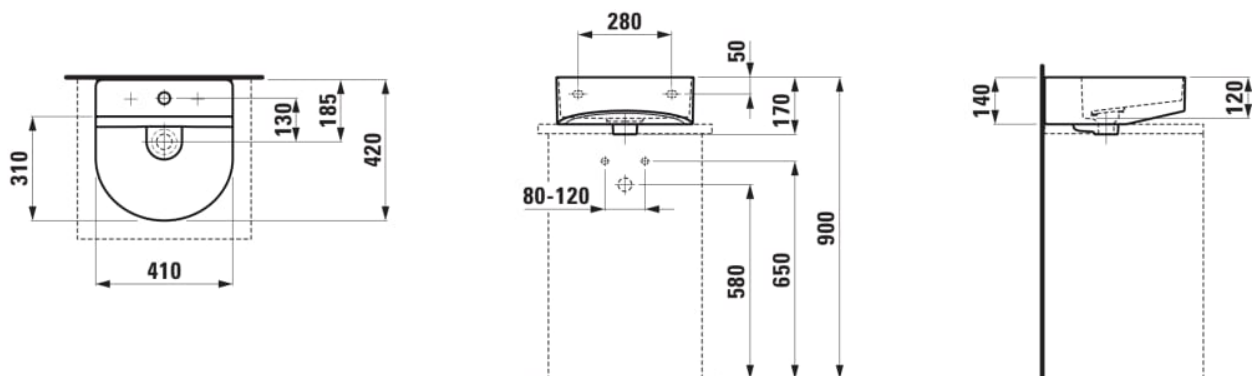

Largeur de la cuve (mm) : 304
Lave-mains
Longueur de la cuve (mm) : 396
Matériau : Saphirkeramik
Nombre de points de fixation : 2
Poids net / kg : 9,5

Position de la cuve : Centrale
Trou pour la robinetterie : Sans trou
Type d'installation : Autoportant, Vasque
Vidage : Inclus

DESSINS TECHNIQUES

COMPATIBLE AVEC

Meuble sous lavabo, 1 tiroir, pour lavabo H816341, découpe centrale

H405431034...1

Plan de travail lavabo 805x504, découpe au milieu, épaisseur 80mm, avec 2 supports de montage