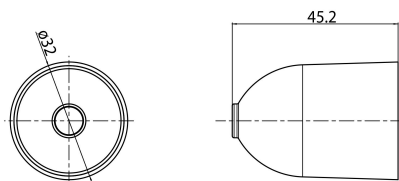

ONETRACK PLASTIC CUP FOR M6 BAR WHITE S-9000/4-W

Artikelnummer 9200815

SYLVANIA

OneTrack accessoire, plastic cup voor stalen M6 draadstang. Polycarbonaat behuizing. Wit.

Technische gegevens

Afmetingen (mm)

Fotometrie

Algemene gegevens

Productnaam	ONETRACK PLASTIC CUP FOR M6 BAR WHITE S-9000/4-W
Technologie	Non - Electrical Device
Type accessoire	Mounting
Type of accessory	Ceiling cup
Behuizing	PC Polycarbonaat
Montage	Plafondopbouw
Algemene toepassing	Museums en galerieën, Kantoor
ETIM klasse	EC002557
Garantie	5 jaar

Fysieke gegevens

Kleur behuizing	Wit
Hoogte (mm)	45.2
Nominale diameter product (mm)	32
Gewicht (kg)	0.005

ONETRACK PLASTIC CUP FOR M6 BAR WHITE S-9000/4-W

Artikelnummer 9200815

SYLVANIA

Verpakkingen

EAN code	4012289008154
Enkele lengte verpakking (cm)	8.0
Enkele breedte verpakking (cm)	6.0
Hoogte eenheidsverpakking (cm)	4.0
Eenheden per omdoos	4
Lengte omdoos (cm)	20.0
Breedte omdoos (cm)	18.0
Diepte omdoos (cm)	5.0