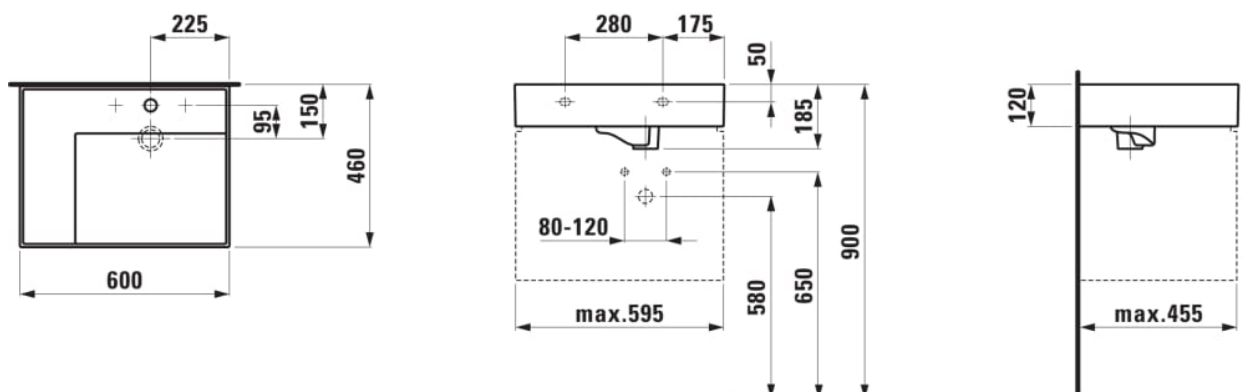

Capacité de la cuve (L) : 0

Commodity Code/Import Code Number for Foreign Trad : 69101000

Forme : Rectangulaire

Forme interne : Rectangulaire

Largeur de la cuve (mm) : 315

Longueur de la cuve (mm) : 430

Matériau : Saphirkeramik

Nombre de points de fixation : 2

Poids net / kg : 14,4

Position de la cuve : A droite

Position de la tablette : A gauche

Profondeur de la cuve (mm) : 95

Tablette intégrée

Trou pour la robinetterie : Sans trou

Type d'installation : Autoportant, À poser sur meuble

Vidage : Inclus

DESSINS TECHNIQUES

COMPATIBLE AVEC

Mélangeur de lavabo 3-trous, saillie 166 mm, goulot orientable, sans vidage, chromé

H3123330042201

Mélangeur de lavabo 3-trous, saillie 166 mm, goulot orientable, avec vidage, chromé