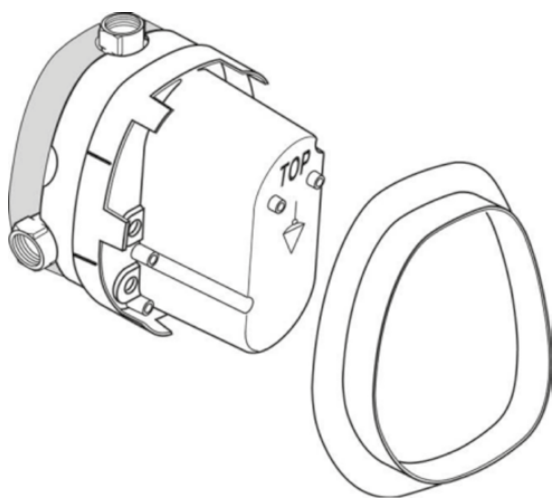

BUILT-IN

A2354NU

BUILT-IN | Inbouwdeel voor bad & douche 185x88x234 mm in neutraal afwerking

Afbeelding & technische tekening

Algemene informatie

Producttype	Inbouwdeel voor bad & douche
Merk	Unbranded
Collectie	BUILT-IN
Kleurcode	NU
Kleuromschrijving	Neutraal
Afwerking van het oppervlak	mat
Hoogte (mm)	234
Breedte (mm)	185
Lengte / sprong (mm)	88
EAN-code	4015413661720
Nettogewicht (kg)	1.43

Downloads

- [Montagehandleiding](#)

Productnormen & certificeringen

Naam van het ACS-certificaat	17 ACC LY 150
Naam van het BAQUA-certificaat	13/098/27
RO_TA certificaatnaam	AT003-05-491-2015

Product specificaties

Thermostatisch	Yes
Materiaal	Metaal / Kunststof
Aantal watertoevoeraansluitingen	2
Aantal waterafvoeraansluitingen	2
PVD technologie	Nee
IdealPlus technologie	Nee
Maximale volumestroom bij 3 bar (l/min)	36
	Thermostatisch
Bevestiging mengpatroon	Inclusief schroefdraad
Nominale afmeting ventiel	G1/2