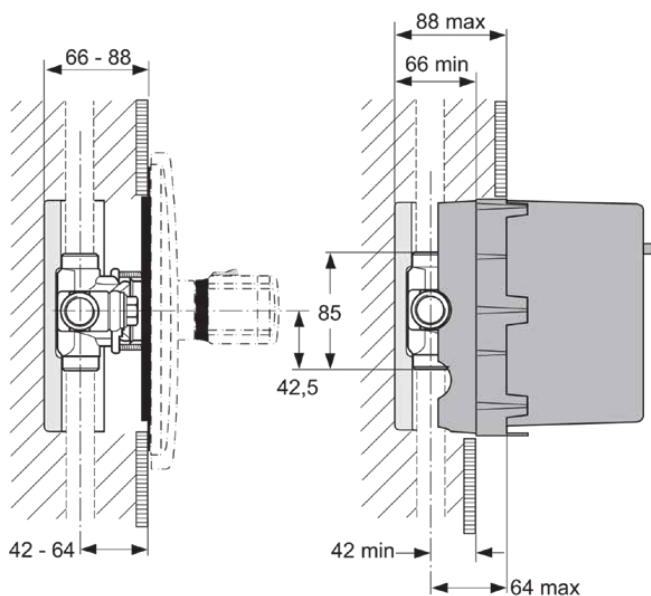

## A2354NU

BUILT-IN | Inbouwdeel voor bad & douche 185x88x234 mm in neutraal afwerking

### Algemene informatie

Producttype	Inbouwdeel voor bad & douche
Merk	Unbranded
Collectie	BUILT-IN
Kleurcode	NU
Kleuromschrijving	Neutraal
Afwerking van het oppervlak	mat
Hoogte (mm)	234
Breedte (mm)	185
Lengte / sprong (mm)	88
EAN-code	4015413661720
Nettogewicht (kg)	1.43

### Product specificaties

Thermostatisch	Yes
Materiaal	Metaal / Kunststof
Aantal watertoevoeraansluitingen	2
Aantal waterafvoeraansluitingen	2
PVD technologie	Nee
IdealPlus technologie	Nee
Maximale volumestroom bij 3 bar (l/min)	36
	Thermostatisch
Bevestiging mengpatroon	Inclusief schroefdraad
Nominale afmeting ventiel	G1/2