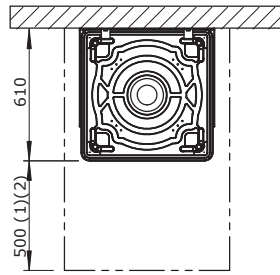

Technische gegevens

Omschrijving	Symbool	Eenheid	WPV 2G			
			150	200	240	270
Gewicht (leeg)	m	kg	48	54	58	64
Maximale werkdruk	P _{mw}	kPa / bar	800 8			
Maximale temperatuur	T _{max}	°C	95			
Volume meetpunt T2	V	l	56	68	68	68
Volume meetpunt T3	V	l	30	37	37	37
Opslagvolume	V	l	150	200	240	270
Warmhoudverlies	S	W	27,4	39,0	45,6	51,0

Productkaart informatie

Itho Daalderop			WPV 2G			
Omschrijving	Symbool	Eenheid	150	200	240	270
Energie-efficiëntieklasse	—	—	A+	A	A	B
Warmhoudverlies	S	W	28	39	46	51
Opslagvolume	V	L	150	200	240	270
Specifieke voorzorgsmaatregelen voor assemblage, installatie of onderhoud: Lees de handleiding voor installatie.						

Afmetingen

MUURMONTAGE voorraadvat

Plaatsing op het Muurframe Staand WPV.

Plaatsing op het Muurframe Hangend WPV

⚠ Let op!

Muurmontage niet geschikt voor de WPV 270.

- 1) Minimaal benodigde vrije ruimte voor installatie en service.
- 2) Bij inbouw (bijvoorbeeld in een kast) mag deze afmeting minimaal 50 mm zijn, waarbij het toestel altijd bereikbaar moet blijven voor service.
- 3) Minimaal benodigde vrije ruimte voor de wateraansluitingen. Bij voorkeur aansluiten aan één zijde.
- 5) Montagehoogte muurframe kan aangepast worden door het inkorten van de staanders.