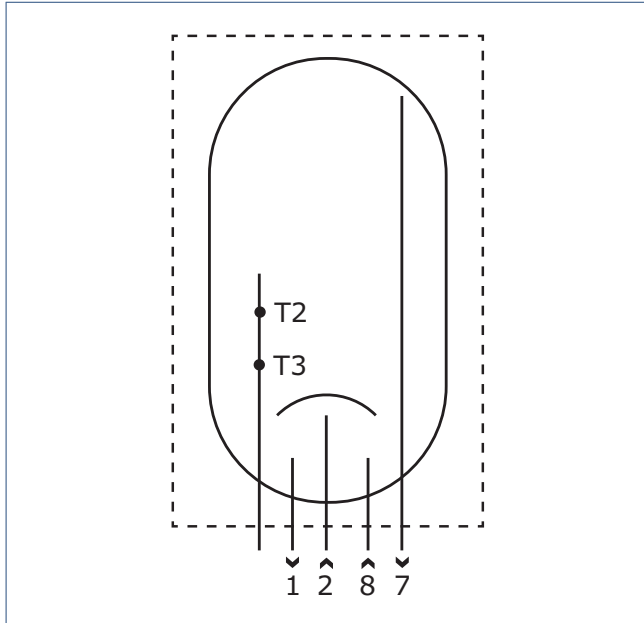

Technische gegevens

Omschrijving	Symbool	Eenheid	WPV 2G			
			150	200	240	270
Gewicht (leeg)	m	kg	48	54	58	64
Maximale werkdruk	P _{mw}	kPa / bar	800 8			
Maximale temperatuur	T _{max}	°C	95			
Volume meetpunt T2	V	l	56	68	68	68
Volume meetpunt T3	V	l	30	37	37	37
Opslagvolume	V	l	150	200	240	270
Warmhoudverlies	S	W	27,4	39,0	45,6	51,0

Productkaart informatie

Itho Daalderop			WPV 2G			
Omschrijving	Symbool	Eenheid	150	200	240	270
Energie-efficiëntieklasse	—	—	A+	A	A	B
Warmhoudverlies	S	W	28	39	46	51
Opslagvolume	V	L	150	200	240	270
Specifieke voorzorgsmaatregelen voor assemblage, installatie of onderhoud: Lees de handleiding voor installatie.						

Afmetingen

MUURMONTAGE voorraadvat

Plaatsing op het Muurframe Staand WPV.

Plaatsing op het Muurframe Hangend WPV

⚠ Let op!

Muurmontage niet geschikt voor de WPV 270.

- 1) Minimaal benodigde vrije ruimte voor installatie en service.
- 2) Bij inbouw (bijvoorbeeld in een kast) mag deze afmeting minimaal 50 mm zijn, waarbij het toestel altijd bereikbaar moet blijven voor service.
- 3) Minimaal benodigde vrije ruimte voor de wateraansluitingen. Bij voorkeur aansluiten aan één zijde.
- 5) Montagehoogte muurframe kan aangepast worden door het inkorten van de staanders.

⚠ Let op!

Monteer het muurframe op een vaste wand (min. 200 kg/m²).
Bevestig het muurframe **NOOIT** op een gipswand of houten wand.

Principeschema

Legenda

- | | |
|----|---|
| 1 | Aansluiting WPV Koud water; naar warmtepomp |
| 2 | Aansluiting WPV Warm water; van warmtepomp |
| 7 | Aansluiting WPV Warm water UIT |
| 8 | Aansluiting WPV Koud water IN |
| T2 | Temperatuursensor; boiler hoog |
| T3 | Temperatuursensor; boiler laag |