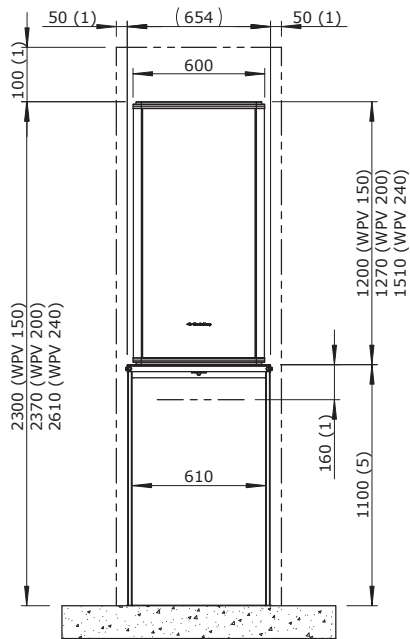

Technische gegevens

Omschrijving	Symbool	Eenheid	WPV 2G			
			150	200	240	270
Gewicht (leeg)	m	kg	48	54	58	64
Maximale werkdruk	P _{mw}	kPa / bar	800 8			
Maximale temperatuur	T _{max}	°C	95			
Volume meetpunt T2	V	l	56	68	68	68
Volume meetpunt T3	V	l	30	37	37	37
Opslagvolume	V	l	150	200	240	270
Warmhoudverlies	S	W	27,4	39,0	45,6	51,0

Productkaart informatie

Itho Daalderop			WPV 2G			
Omschrijving	Symbool	Eenheid	150	200	240	270
Energie-efficiëntieklasse	—	—	A+	A	A	B
Warmhoudverlies	S	W	28	39	46	51
Opslagvolume	V	L	150	200	240	270
Specifieke voorzorgsmaatregelen voor assemblage, installatie of onderhoud: Lees de handleiding voor installatie.						

Afmetingen

MUURMONTAGE voorraadvat

Plaatsing op het Muurframe Staand WPV.

Plaatsing op het Muurframe Hangend WPV

⚠ Let op!

Muurmontage niet geschikt voor de WPV 270.

- 1) Minimaal benodigde vrije ruimte voor installatie en service.
- 2) Bij inbouw (bijvoorbeeld in een kast) mag deze afmeting minimaal 50 mm zijn, waarbij het toestel altijd bereikbaar moet blijven voor service.
- 3) Minimaal benodigde vrije ruimte voor de wateraansluitingen. Bij voorkeur aansluiten aan één zijde.
- 5) Montagehoogte muurframe kan aangepast worden door het inkorten van de staanders.