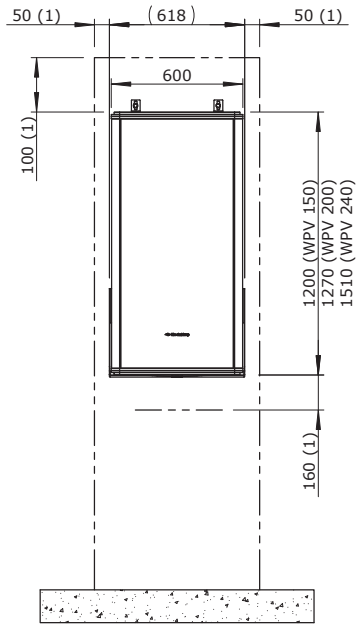

Technische gegevens

Omschrijving	Symbool	Eenheid	WPV 2G			
			150	200	240	270
Gewicht (leeg)	m	kg	48	54	58	64
Maximale werkdruk	P _{mw}	kPa / bar	800 8			
Maximale temperatuur	T _{max}	°C	95			
Volume meetpunt T2	V	l	56	68	68	68
Volume meetpunt T3	V	l	30	37	37	37
Opslagvolume	V	l	150	200	240	270
Warmhoudverlies	S	W	27,4	39,0	45,6	51,0

Productkaart informatie

Itho Daalderop			WPV 2G			
Omschrijving	Symbool	Eenheid	150	200	240	270
Energie-efficiëntieklasse	—	—	A+	A	A	B
Warmhoudverlies	S	W	28	39	46	51
Opslagvolume	V	L	150	200	240	270
Specifieke voorzorgsmaatregelen voor assemblage, installatie of onderhoud: Lees de handleiding voor installatie.						

Afmetingen

MUURMONTAGE voorraadvat

Plaatsing op het Muurframe Staand WPV.

Plaatsing op het Muurframe Hangend WPV

⚠ Let op!

Muurmontage niet geschikt voor de WPV 270.

- 1) Minimaal benodigde vrije ruimte voor installatie en service.
- 2) Bij inbouw (bijvoorbeeld in een kast) mag deze afmeting minimaal 50 mm zijn, waarbij het toestel altijd bereikbaar moet blijven voor service.
- 3) Minimaal benodigde vrije ruimte voor de wateraansluitingen. Bij voorkeur aansluiten aan één zijde.
- 5) Montagehoogte muurframe kan aangepast worden door het inkorten van de staanders.