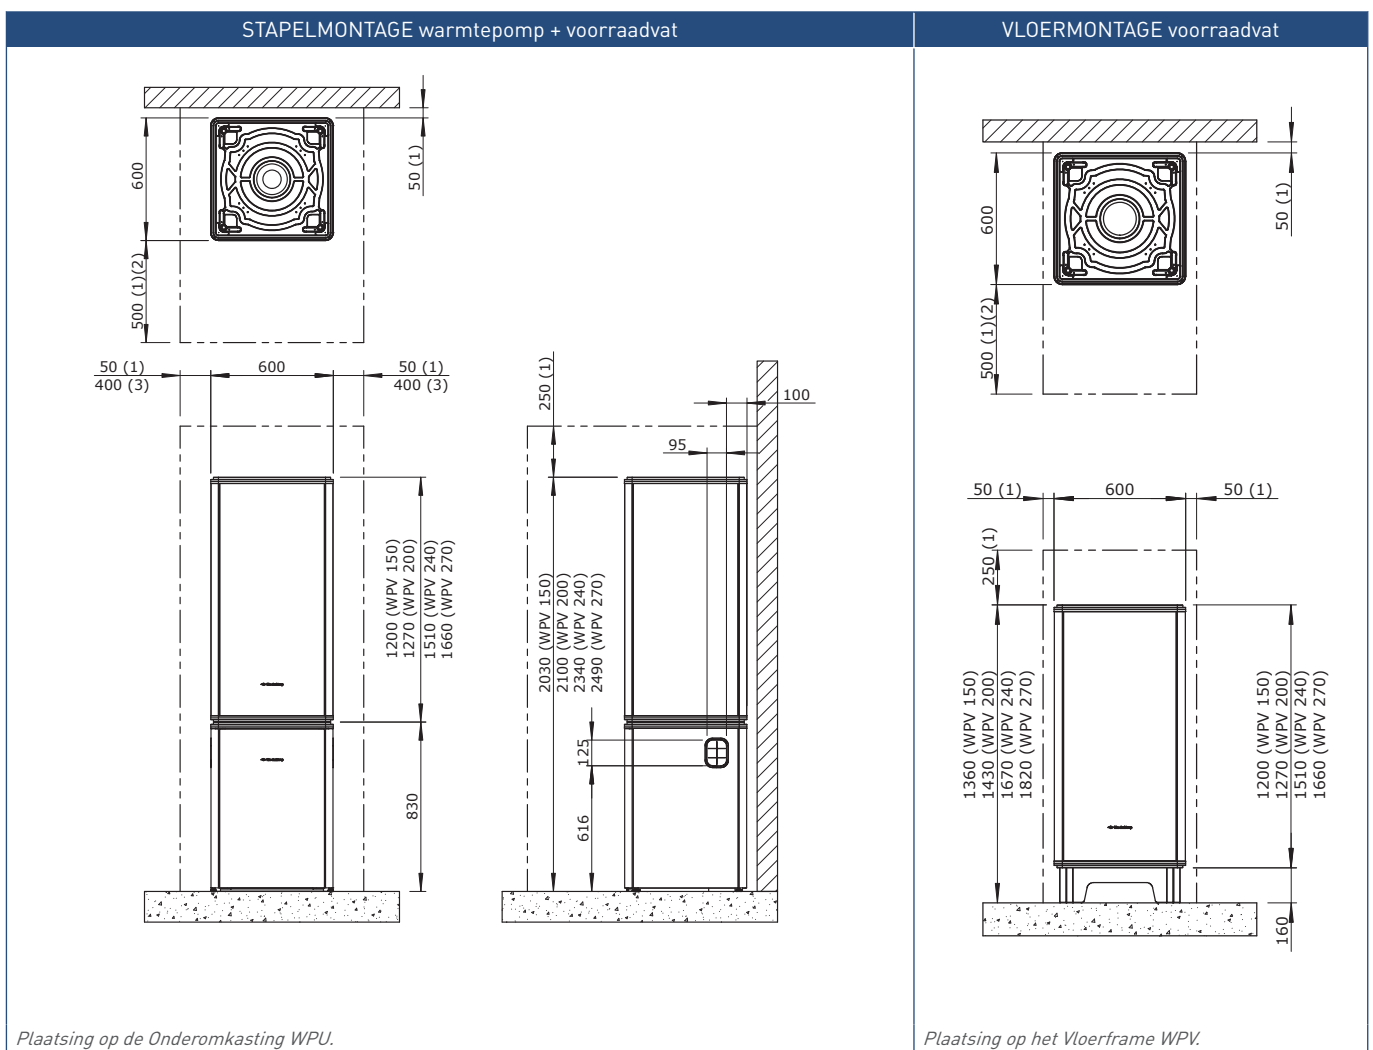

Technische gegevens

Omschrijving	Symbool	Eenheid	WPV 2G			
			150	200	240	270
Gewicht (leeg)	m	kg	48	54	58	64
Maximale werkdruk	P_{mw}	kPa / bar	800 8			
Maximale temperatuur	T_{max}	°C	95			
Volume meetpunt T2	V	l	56	68	68	68
Volume meetpunt T3	V	l	30	37	37	37
Opslagvolume	V	l	150	200	240	270
Warmhoudverlies	S	W	27,4	39,0	45,6	51,0

Productkaart informatie

Itho Daalderop			WPV 2G			
Omschrijving	Symbool	Eenheid	150	200	240	270
Energie-efficiëntieklasse	—	—	A+	A	A	B
Warmhoudverlies	S	W	28	39	46	51
Opslagvolume	V	L	150	200	240	270
Specifieke voorzorgsmaatregelen voor assemblage, installatie of onderhoud: Lees de handleiding voor installatie.						

Afmetingen