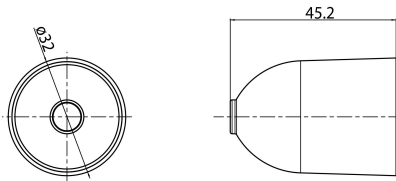

# ONETRACK PLASTIC CUP FOR M6 BAR BLACK S-9000/4-B

Artikelnummer 9200816

**SYLVANIA**

OneTrack accessoire, plastic cup voor stalen M6 draadstang. Polycarbonaat behuizing. Zwart.

### Afmetingen (mm)

### Fysieke gegevens

Kleur behuizing	Zwart
Hoogte (mm)	45.2
Nominale diameter product (mm)	32
Gewicht (kg)	0.005

## Verpakkingen

EAN code	4012289008161
Enkele lengte verpakking (cm)	8.0
Enkele breedte verpakking (cm)	6.0
Hoogte eenheidsverpakking (cm)	4.0
Eenheden per omdoos	4
Lengte omdoos (cm)	20.0
Breedte omdoos (cm)	18.0
Diepte omdoos (cm)	5.0