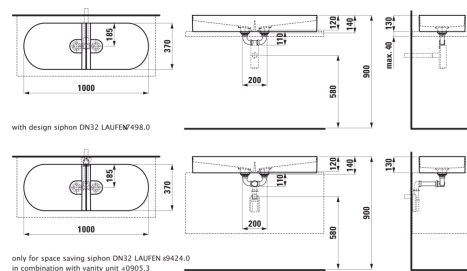

Largeur de la cuve (mm) : 370

Lavabo double

Longueur de la cuve (mm) : 1000

Matériau : Saphirkeramik

Poids net / kg : 16,7

Position de la cuve : A droite, A gauche

Sans vidage

Trou pour la robinetterie : Sans trou

## DESSINS TECHNIQUES

COMPATIBLE AVEC

Consoles pour montage murale lavabos à poser

**H8943400000001**

Meuble sous lavabo, 1 tiroir, pour lavabos H812348, H812349, découpe centrale

**H405471034...1**

Plan de travail lavabo 1205x505, découpe au milieu, épaisseur 80mm, avec 2 supports de montage

**H419121151...1**

Plan de travail lavabo 1205x505, découpe au milieu et trou pour robinet, épaisseur 80mm, avec 2 supports de montage

**H419125151...1**

Plan de travail lavabo 1405x505, découpe au milieu, épaisseur 80mm, avec 3 supports de montage

**H419141151...1**

Plan de travail lavabo 1605x505, découpe au milieu et trou pour robinet, épaisseur 80mm, avec 3 supports de montage

**H419145151...1**

Plan de toilette, 1200 mm, avec découpe centrale, 65 mm d'épaisseur, 2 équerres de fixation incluses