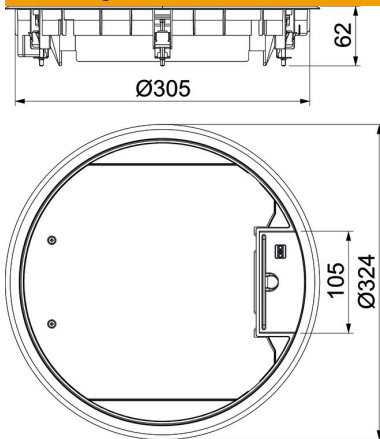

### Stamgegevens

Artikelnummer	7405528
Type	GESR9 U 7011
Omschrijving 1	Inbouweenheid
Omschrijving 2	voor universele montage
Fabrikant	OBO
Dimensie	Ø324x61
Kleur	staalgrijs; RAL 7011
Materiaal	Polyamide
Kleinste verkoop-eenheid	1
Eenheid van hoeveelheid	Stuk
Gewicht	232 kg
Eenheid gewicht	kg/100 st.
CO <sub>2</sub> -voetafdruk (GWP) van wieg tot poort	6,7869 kg CO <sub>2</sub> e / 1 Stuk

### Afmetingen

Lengte	324 mm
Breedte	324 mm
Hoogte	62 mm

### Technische gegevens

Openingsmechanisme	Handvat
Dikte vloerbedekking	5 mm