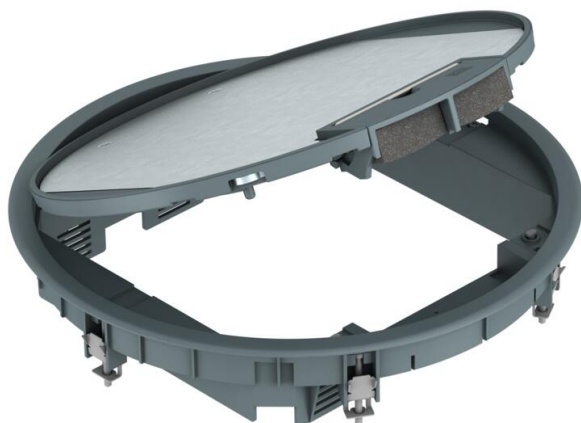

## Inbouweenheid GESR9 met greepbeugel

Artikelnummer: 7405528

Apparatuurdoos met greepbeugel voor maximaal 12 Module 45-apparaten in 3 universele dragers UT4, toepassing in kanaalsystemen en systeemvloeren in binnenopstelling.

Tot maximaal 9 installatie-apparaten toepasbaar met centraalplaat 50.

PA Polyamide

### Stamgegevens

Artikelnummer	7405528
Type	GESR9 U 7011
Omschrijving 1	Inbouweenheid
Omschrijving 2	voor universele montage
Fabrikant	OBO
Dimensie	Ø324x61
Kleur	staalgrijs; RAL 7011
Materiaal	Polyamide
Kleinste verkoop-eenheid	1
Eenheid van hoeveelheid	Stuk
Gewicht	232 kg
Eenheid gewicht	kg/100 st.
CO <sub>2</sub> -voetafdruk (GWP) van wieg tot poort	6,7869 kg CO <sub>2</sub> e / 1 Stuk

### Afmetingen

Lengte	324 mm
Breedte	324 mm
Hoogte	62 mm