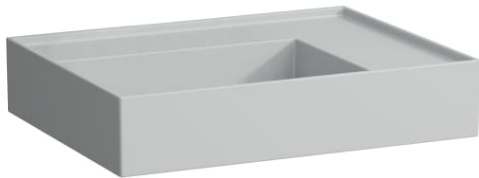

KARTELL LAUFEN

Lavabo mural ou à poser sur meuble, tablette à droite, avec écoulement caché

COULEUR ET FINITION

■ 759 Gris mat

OPTIONS

112 - non percé, sans trop-plein

Capacité de la cuve (L) : 0

Commodity Code/Import Code Number for Foreign Trad : 69101000

Forme : Rectangulaire

Forme interne : Rectangulaire

Largeur de la cuve (mm) : 315

Longueur de la cuve (mm) : 430

Matériau : Saphirkeramik

Nombre de points de fixation : 2

Poids net / kg : 14,5

Position de la cuve : A gauche

Mitigeur de lavabo, saillie 110 mm, goulot fixe, sans vidage, avec disc receveur transparent cristal (receveur disponible en 7 couleurs complémentaires), chromé

Mitigeur de lavabo, saillie 110 mm, goulot fixe, avec vidage, avec disc receveur transparent cristal (receveur disponible en 7 couleurs complémentaires), chromé

Mitigeur de lavabo, saillie 110 mm, goulot fixe, avec commande de vidage, sans vidage, avec disc receveur transparent cristal (receveur disponible en 7 couleurs complémentaires), chromé

Mélangeur de lavabo 3-trous, saillie 166 mm, goulot orientable, sans vidage, chromé