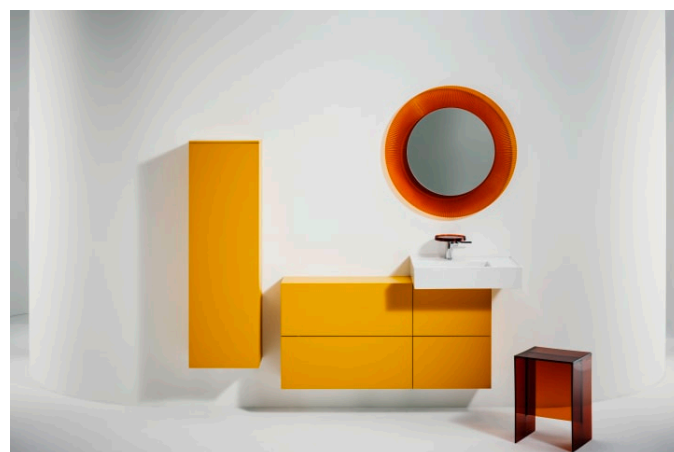

Mitigeur de lavabo, saillie 110 mm, goulot fixe, sans vidage, avec disc receveur transparent cristal (receveur disponible en 7 couleurs complémentaires), chromé

Mitigeur de lavabo, saillie 110 mm, goulot fixe, avec vidage, avec disc receveur transparent cristal (receveur disponible en 7 couleurs complémentaires), chromé

Mitigeur de lavabo, saillie 110 mm, goulot fixe, avec commande de vidage, sans vidage, avec disc receveur transparent cristal (receveur disponible en 7 couleurs complémentaires), chromé

Mélangeur de lavabo 3-trous, saillie 166 mm, goulot orientable, sans vidage, chromé

H3123330042201

Mélangeur de lavabo 3-trous, saillie 166 mm, goulot orientable, avec vidage, chromé

H3123330042211

Tablette pour lavabo, plastique

H385331...0001

Kartell LAUFEN

C'est l'histoire d'un lieu d'une beauté inconnue. Conçu pour des humains, formé par les éléments. Très loin de votre vie de tous les jours. Mais, chaque matin, vous vous demanderez: Est-ce que je suis déjà venu là?