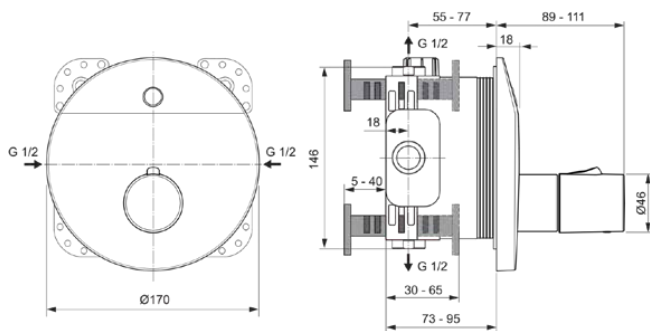

CERAPLUS

A6156AA

CERAPLUS | Douchemengkraan (opbouwdeel Kit 2) 170x111x170 mm in chroom afwerking, Kit 1 required (A1000), 11.5 l/min (3 bar) | Netstroom, Thermostatische functie, Water- en energiebesparend, SmartShine

Afbeelding & technische tekening

Algemene informatie

Productcategorie:	Douchemengkranen
Producttype:	Douchemengkraan (opbouwdeel Kit 2)
Merk:	Ideal Standard
Collectie:	CERAPLUS
Ontwerper:	Artefakt
Colour:	AA - Chroom
Afwerking van het oppervlak:	glanzend
Hoogte (mm):	170
Breedte (mm):	170
Lengte / sprong (mm):	89 - 111
Bevestigingswijze:	Inbouwdeel benodigd
Aanbevolen inbouwdeel:	A1000
Nettogewicht (kg):	2.26
EAN-code:	4015413332729