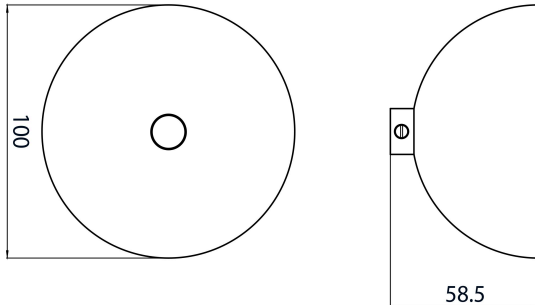

ONETRACK METAL CUP (Ø100MM) BLACK S-9000/6-B

Artikelnummer 9200818

SYLVANIA

OneTrack accessoire, metalen cup voor stalen M13 draadstang. Polycarbonaat behuizing. Zwart.

Technische gegevens

Afmetingen (mm)

Fotometrie

Algemene gegevens

Productnaam	ONETRACK METAL CUP (Ø100MM) BLACK S-9000/6-B
Technologie	Non - Electrical Device
Type accessoire	Mounting
Type of accessory	Ceiling cup
Behuizing	Metaal/kunststof
Montage	Plafondopbouw
Algemene toepassing	Museums en galerieën, Kantoer
ETIM klasse	EC002557
Garantie	5 jaar

Fysieke gegevens

Kleur behuizing	Zwart
Hoogte (mm)	58.5
Nominale diameter product (mm)	100
Gewicht (kg)	0.03

ONETRACK METAL CUP (Ø100MM) BLACK S-9000/6-B

Artikelnummer 9200818

SYLVANIA

Verpakkingen

EAN code	4012289008185
Enkele lengte verpakking (cm)	30.0
Enkele breedte verpakking (cm)	30.0
Hoogte eenheidsverpakking (cm)	20.0
Eenheden per omdoos	20
Lengte omdoos (cm)	40.0
Breedte omdoos (cm)	40.0
Diepte omdoos (cm)	20.0