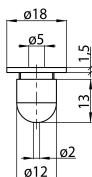

Technische gegevens

Afmetingen (mm)

Fotometrie