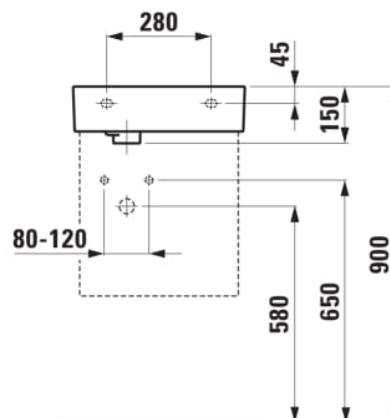

Commodity Code/Import Code Number for Foreign Trad : 69101000

Forme : Rectangulaire

Forme interne : Square

Largeur de la cuve (mm) : 214

Lave-mains

Longueur de la cuve (mm) : 323

Matériau : Saphirkeramik

Nombre de points de fixation : 2

Poids net / kg : 7,7

Position de la cuve : A droite

Profondeur de la cuve (mm) : 120

Trou pour la robinetterie : Sans trou

Type d'installation : Autoportant, À poser sur meuble

Vidage : Inclus

DESSINS TECHNIQUES