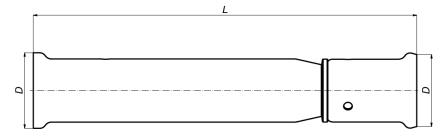

52P32: Reparatiekoppeling Fitting 32mm

Commerciële informatie

Deze fitting is de oplossing wanneer u - per ongeluk - in een leiding een gat heeft gemaakt. Metr deze schuif fitting kunt u deze calamiteit snel repareren. Uitkappen, lekke buis eruit halen, fitting connecteren aan de 2 uiteindes, persen en klaar.

Dimensies basiseenheid

Hoogte	33 mm
Lengte	178 mm
Breedte	33 mm
Netto gewicht	0,451 kg
SCIP nummer	76b9967f-1291-42af-8993-58d27dd9e2d9
Insteekdiepte 1 (es1)	35,0 Millimeter

Certificaten

ATG, DVGW Wasser, ETA, KIWA, ÖVGW Wasser, WRAS, KOMO, STF, ÖN EN 21003-2/-3, GOST-R, ITC, TSU, QB (CSTBat), AFNOR, ACS, PZH, DNV-GL, EMI

Toepassingen

Drinkwater, Verwarming, Perslucht, Koeling, Sanitair

Oplossingen

Gebouwinstallaties, Industrie, Infra, Scheepsbouw