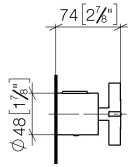

VAIA Mengenreguliergriff - Champagne gebürstet (22kt Gold)

VAIA

11 431 809

11 431 809

mm [inches]

11 431 809

Produktversion ab 4/1/2024

Ersatzteile für die
anderen
Oberflächenvarianten
finden Sie hier:
Chrom

VAIA Mengenreguliergriff - Champagne gebürstet (22kt Gold)

VAIA

11 431 809

Ersatzteilstückliste

Produktversion ab 4/1/2024

Nr.	Artikelnummer	Benennung	Verbaumenge	Lieferzeit
	09 21 33 050 90	Griff 31,5x 10 x 9,5 mm -	4	2