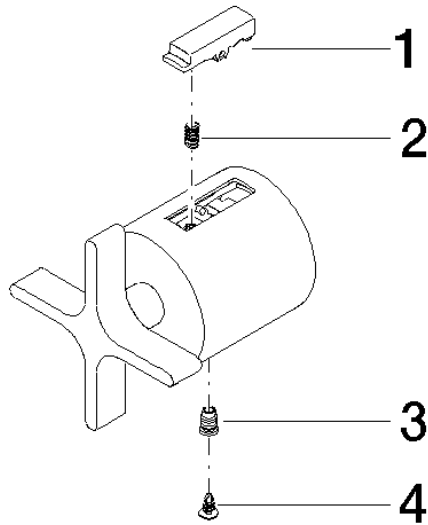

VAIA Mengenreguliergriff - Champagne gebürstet (22kt Gold)

VAIA

11 431 809

11 431 809

mm [inches]

11 431 809

Produktversion ab 4/1/2024

Ersatzteile für die
anderen
Oberflächenvarianten
finden Sie hier:
Chrom

VAIA Mengenreguliergriff - Champagne gebürstet (22kt Gold)

VAIA

11 431 809

Ersatzteilstückliste

Produktversion ab 4/1/2024

Nr.	Artikelnummer	Benennung	Verbaumenge	Lieferzeit
	09 21 33 050 90	Griff 31,5x 10 x 9,5 mm -	4	2