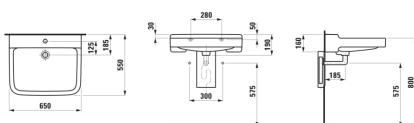

LAUFEN PRO LIBERTY

Lavabo PMR 'liberty'

COULEUR ET FINITION

☐ 000 Blanc

OPTIONS

156 - avec 1 trou pour la robinetterie, sans trop-plein

Adapté aux personnes handicapées

Base émaillée

Commodity Code/Import Code Number for Foreign Trad : 69101000

Forme : Soft

Forme interne : Soft

Largeur de la cuve (mm) : 400

Longueur de la cuve (mm) : 595

Matériau : Porcelaine

Nombre de points de fixation : 2

Poids net / kg : 17,5

Position de la cuve : Centrale

Trou pour la robinetterie : 1 trou au centre

Type d'installation : Autoportant

Type de vidage : Standard

DESSINS TECHNIQUES