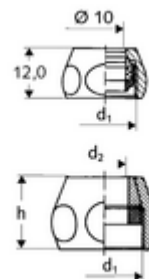

Artikelnummer: 26 511 06 99

Klemschroefkoppeling - compleet

Messing conus-klemschroefkoppeling.

Leveringsomvang

- Wartelmoer
- Klemring (messing conus, rubberen dichting, basisring)

Technische gegevens

- Werkstof: Wartelmoer Messing
- Oppervlak: Chroom
- Aansluiting: Ø 12, DN 15 G 1/2 V