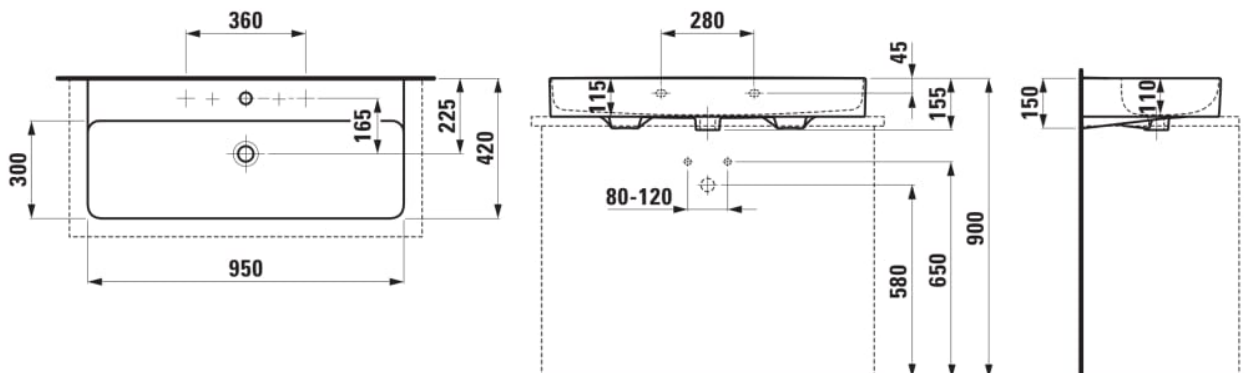

DESSINS TECHNIQUES