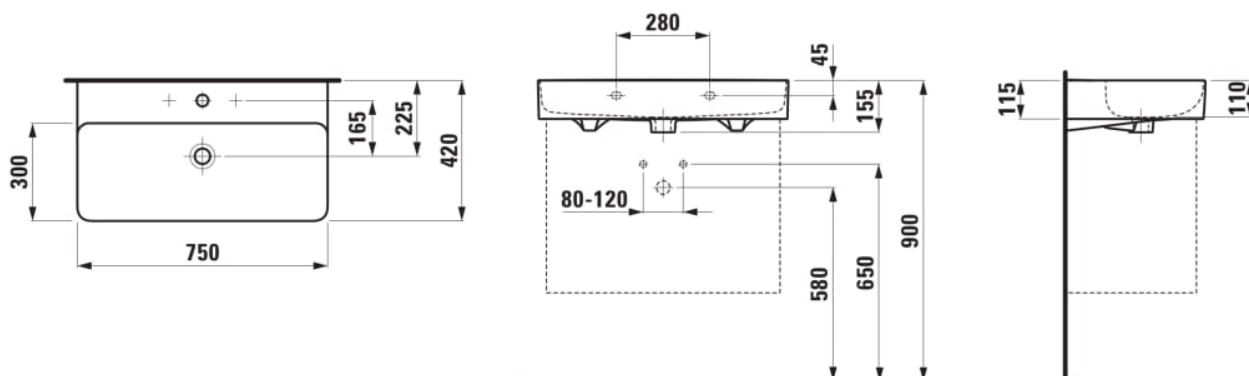

Forme : Rectangulaire

Forme interne : Square

Largeur de la cuve (mm) : 294

Longueur de la cuve (mm) : 738

Matériau : Saphirkeramik

Nombre de points de fixation : 2

Poids net / kg : 15,75

Position de la cuve : Centrale

Trou pour la robinetterie : 1 trou au centre

Type d'installation : Autoportant, À poser sur meuble

Type de vidage : Standard

DESSINS TECHNIQUES

COMPATIBLE AVEC

Structure porte-serviettes
LANI 750 x 380 pour
lavabo VAL