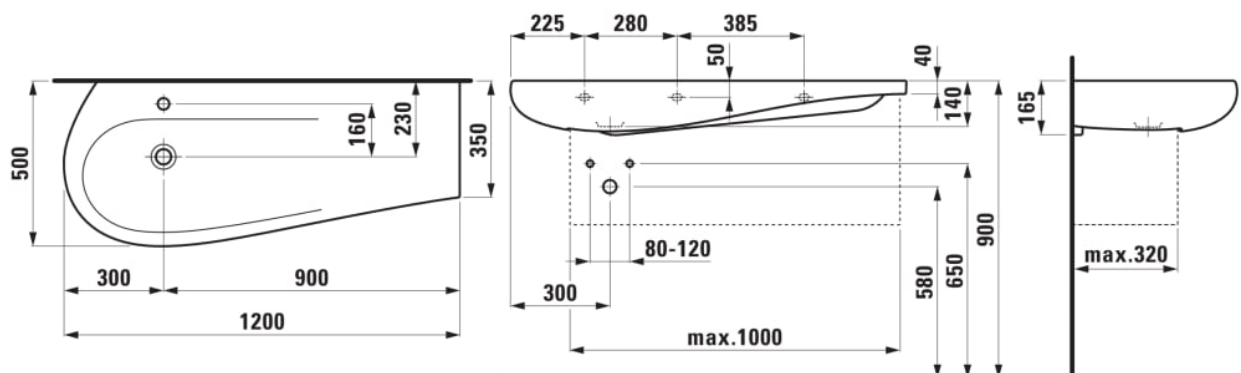

Kit de fixations : Non inclus

Largeur de la cuve (mm) : 330

Longueur de la cuve (mm) : 690

Matériau : Porcelaine

Nombre de points de fixation : 2

Poids net / kg : 27

Position de la cuve : A gauche

Position de la tablette : A droite

Tablette intégrée

Trou pour la robinetterie : Sans trou

Type d'installation : Autoportant, À poser sur meuble

Type de vidage : Clou

Vidage : Inclus

## DESSINS TECHNIQUES

COMPATIBLE AVEC

Vidage toujours ouvert  
avec couvre-bonde en  
céramique

**H898184...**0001