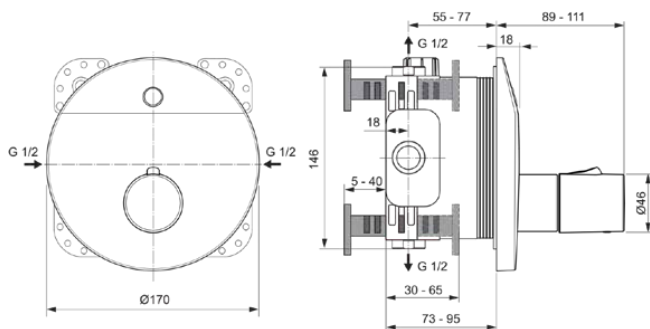

CERAPLUS

A6155AA

CERAPLUS | Douchemengkraan (opbouwdeel Kit 2) 170x111x170 mm in chroom afwerking, Kit 1 required (A1000), 11.5 l/min (3 bar) | Batterij, Thermostatische functie, Water- en energiebesparend, Veiligheidsstop, SmartShine

Afbeelding & technische tekening

Algemene informatie

Productcategorie:	Douchemengkranen
Producttype:	Douchemengkraan (opbouwdeel Kit 2)
Merk:	Ideal Standard
Collectie:	CERAPLUS
Ontwerper:	Artefakt
Colour:	AA - Chroom
Afwerking van het oppervlak:	glanzend
Hoogte (mm):	170
Breedte (mm):	170
Lengte / sprong (mm):	89 - 111
Bevestigingswijze:	Inbouwdeel benodigd
Aanbevolen inbouwdeel:	A1000
Nettogewicht (kg):	2.14
EAN-code:	4015413332712