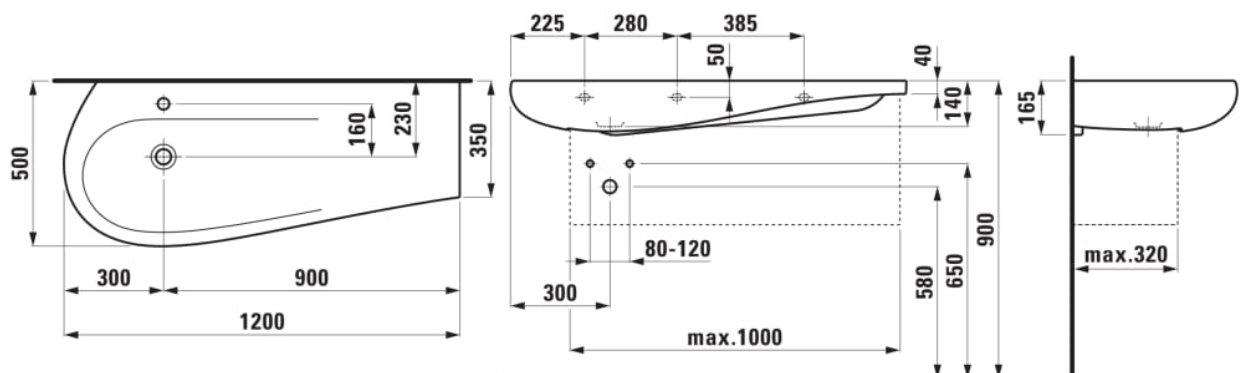

Asymétrique

Base émaillée

Bonde et bouchon : Inclus

Commodity Code/Import Code Number for Foreign Trad : 69101000

Forme : Soft

Forme interne : Soft

Kit de fixations : Non inclus

Largeur de la cuve (mm) : 330

Longueur de la cuve (mm) : 690

Matériau : Porcelaine

Nombre de points de fixation : 2

Poids net / kg : 27

Position de la cuve : A gauche

Position de la tablette : A droite

Tablette intégrée

Trou pour la robinetterie : 1 trou au centre

Type d'installation : Autoportant, À poser sur meuble

Type de vidage : Clou

Vidage : Inclus

DESSINS TECHNIQUES

COMPATIBLE AVEC

Meuble sous lavabo 1200,
1 tiroir, découpe siphon
gauche, pour lavabo
H814973

H430421097...1