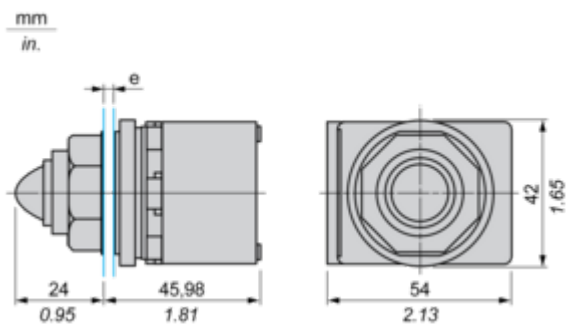

Dimensions Drawings

Dimensions

---

e panel thickness: 1 to 6 mm / 0.04 to 0.24 in.