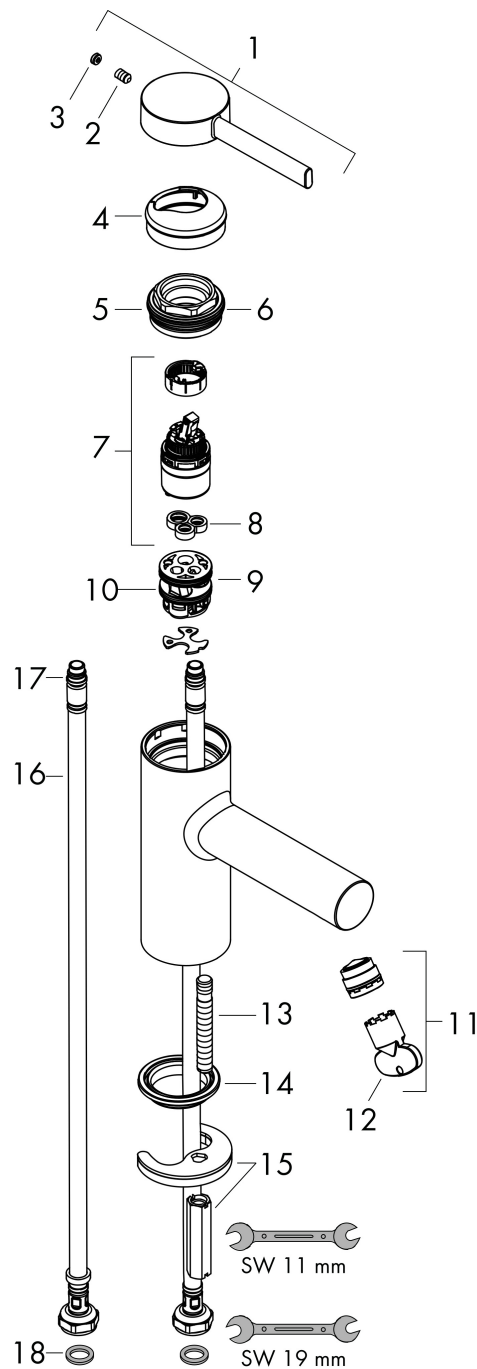

Merk	hansgrohe
Artikelnaam	Zesis S ééngreeps wastafelmengkraan 100 CoolStart zonder afvoer
Art.nr.	74721670
Oppervlakte	Mat zwart
Netto prijs	156,60 EUR

Product foto

Kenmerken

- ComfortZone: 100
- voorsprong uitloop 115 mm
- uitloophoogte: 104 mm
- greepvariant: Met pingreep
- vaste uitloop
- straalsoort: normale straal
- maximale doorstroomhoeveelheid bij 3 bar: 4 l/min
- keramisch kardoes
- koud water met de greep in de middenpositie, bespaart energie en kosten
- EU taxonomie: max 6l/min - draagt substantieel bij aan duurzaamheid

Maat tekeningen

Technologie

Merk hansgrohe
 Artikelnaam **Zesis S** ééngreeps wastafelmengkraan 100 CoolStart zonder afvoer
 Art.nr. 74721670
 Oppervlakte Mat zwart
 Netto prijs 156,60 EUR

Stroomschema

Merk	hansgrohe
Artikelnaam	Zesis S ééngreeps wastafelmengkraan 100 CoolStart zonder afvoer
Art.nr.	74721670
Oppervlakte	Mat zwart
Netto prijs	156,60 EUR

Explosietekening voor bouwjaar: >01/25

Merk	hansgrohe
Artikelnaam	Zesis S ééngreeps wastafelmengkraan 100 CoolStart zonder afvoer
Art.nr.	74721670
Oppervlakte	Mat zwart
Netto prijs	156,60 EUR

Onderdelen voor bouwjaar: >01/25

Pos	Beschrijving	Art.nr.	Prijs
1	greep	87868670	12,70
2	inbusschroef M5x8	92851000	3,00
3	greepstop	94440610	3,00
4	rozet	94027670	30,60
5	spanschroef	87870000	
6	O-Ring 32x2	98193000	3,00
7	kardoes compl.	93760000	78,40
8	dichting	93383000	10,40
9	kardoesadapter	95975000	7,70
10	O-ring 23x2	98398000	3,00
11	perlatorstraal	87869000	
12	montagesleutel	98987000	7,70
13	schroef M8 x 68	97736000	4,80
14	dichting Ø 42	98722000	4,80
15	schachtbevestigingsset compl.	96016000	25,70
16	aansluitslang 450 mm M8x0,75 G3/8	97206000	25,70
17	O-ring 6,6x1,6	93019000	3,00
18	dichtingsset	95581000	4,80
a	Afvoerplug Push-Open	50105670	49,10