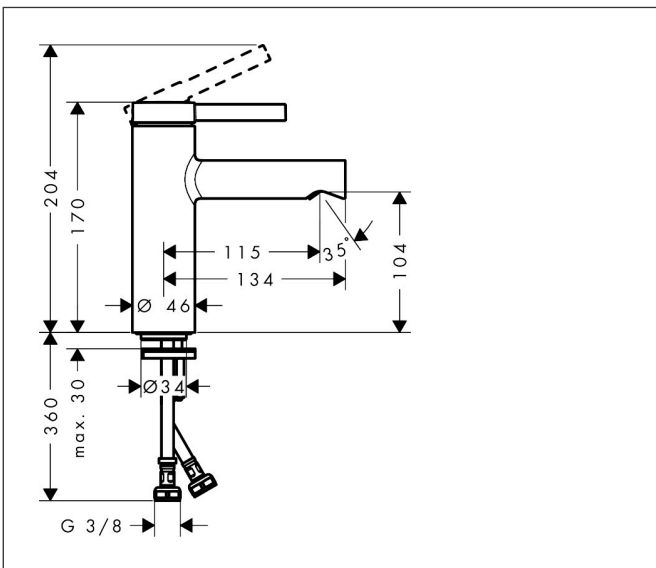

Merk	hansgrohe
Artikelnaam	Zesis S ééngreeps wastafelmengkraan 100 CoolStart zonder afvoer
Art.nr.	74721670
Oppervlakte	Mat zwart
Netto prijs	156,60 EUR

Product foto

Kenmerken

- ComfortZone: 100
- voorsprong uitloop 115 mm
- uitloophoogte: 104 mm
- greepvariant: Met pingreep
- vaste uitloop
- straalsoort: normale straal
- maximale doorstroomhoeveelheid bij 3 bar: 4 l/min
- keramisch kardoes
- koud water met de greep in de middenpositie, bespaart energie en kosten
- EU taxonomie: max 6l/min - draagt substantieel bij aan duurzaamheid

Maat tekeningen

Technologie

Merk hansgrohe
 Artikelnaam **Zesis S** ééngreeps wastafelmengkraan 100 CoolStart zonder afvoer
 Art.nr. 74721670
 Oppervlakte Mat zwart
 Netto prijs 156,60 EUR

Stroomschema

Merk	hansgrohe
Artikelnaam	Zesis S ééngreeps wastafelmengkraan 100 CoolStart zonder afvoer
Art.nr.	74721670
Oppervlakte	Mat zwart
Netto prijs	156,60 EUR

Explosietekening voor bouwjaar: >01/25

Merk	hansgrohe
Artikelnaam	Zesis S ééngreeps wastafelmengkraan 100 CoolStart zonder afvoer
Art.nr.	74721670
Oppervlakte	Mat zwart
Netto prijs	156,60 EUR

Onderdelen voor bouwjaar: >01/25

Pos	Beschrijving	Art.nr.	Prijs
1	greep	87868670	12,70
2	inbusschroef M5x8	92851000	3,00
3	greepstop	94440610	3,00
4	rozet	94027670	30,60
5	spanschroef	87870000	
6	O-Ring 32x2	98193000	3,00
7	kardoes compl.	93760000	78,40
8	dichting	93383000	10,40
9	kardoesadapter	95975000	7,70
10	O-ring 23x2	98398000	3,00
11	perlatorstraal	87869000	
12	montagesleutel	98987000	7,70
13	schroef M8 x 68	97736000	4,80
14	dichting Ø 42	98722000	4,80
15	schachtbevestigingsset compl.	96016000	25,70
16	aansluitslang 450 mm M8x0,75 G3/8	97206000	25,70
17	O-ring 6,6x1,6	93019000	3,00
18	dichtingsset	95581000	4,80
a	Afvoerplug Push-Open	50105670	49,10