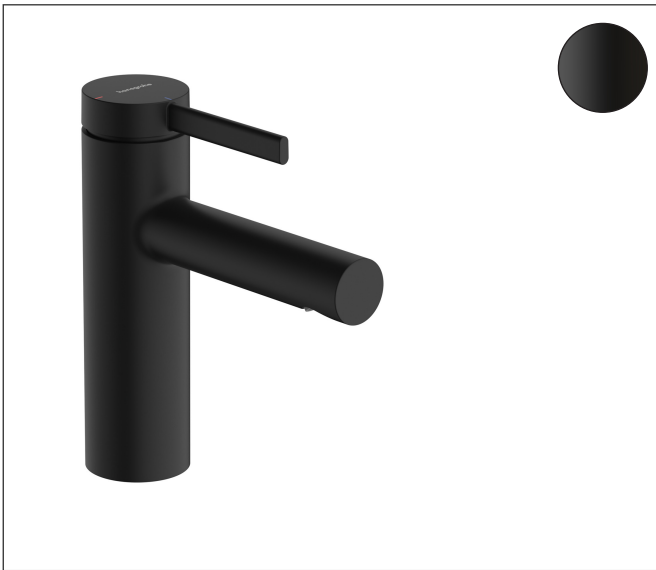

Merk	hansgrohe
Artikelnaam	Zesis S ééngreeps wastafelmengkraan 100 CoolStart zonder afvoer
Art.nr.	74721670
Oppervlakte	Mat zwart
Netto prijs	156,60 EUR

Product foto

Kenmerken

- ComfortZone: 100
- voorsprong uitloop 115 mm
- uitloophoogte: 104 mm
- greepvariant: Met pingreep
- vaste uitloop
- straalsoort: normale straal
- maximale doorstroomhoeveelheid bij 3 bar: 4 l/min
- keramisch kardoes
- koud water met de greep in de middenpositie, bespaart energie en kosten
- EU taxonomie: max 6l/min - draagt substantieel bij aan duurzaamheid

Maat tekeningen

Technologie

Merk hansgrohe
 Artikelnaam **Zesis S** ééngreeps wastafelmengkraan 100 CoolStart zonder afvoer
 Art.nr. 74721670
 Oppervlakte Mat zwart
 Netto prijs 156,60 EUR

Stroomschema

Merk	hansgrohe
Artikelnaam	Zesis S ééngreeps wastafelmengkraan 100 CoolStart zonder afvoer
Art.nr.	74721670
Oppervlakte	Mat zwart
Netto prijs	156,60 EUR

Explosietekening voor bouwjaar: >01/25

Merk	hansgrohe
Artikelnaam	Zesis S ééngreeps wastafelmengkraan 100 CoolStart zonder afvoer
Art.nr.	74721670
Oppervlakte	Mat zwart
Netto prijs	156,60 EUR

Onderdelen voor bouwjaar: >01/25