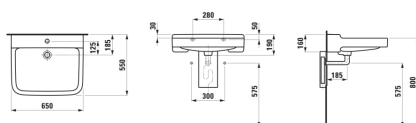

LAUFEN PRO LIBERTY

Lavabo 'liberty', sans barrière

COULEUR ET FINITION

000 Blanc

OPTIONS

104 - avec 1 trou pour la robinetterie

Adapté aux personnes handicapées

Base émaillée

Commodity Code/Import Code Number for Foreign Trad : 69101000

Forme : Soft

Forme interne : Soft

Largeur de la cuve (mm) : 400

Longueur de la cuve (mm) : 595

Matériau : Porcelaine

Nombre de points de fixation : 2

Poids net / kg : 17,5

Position de la cuve : Centrale

Trou pour la robinetterie : 1 trou au centre

Type d'installation : Autoportant

Type de vidage : Standard

DESSINS TECHNIQUES