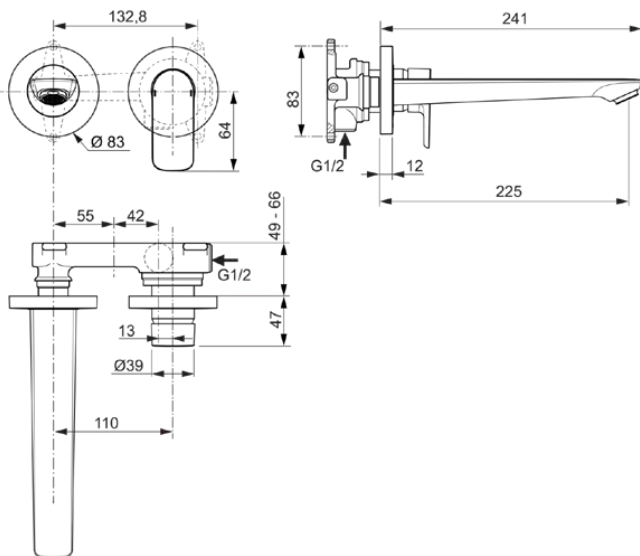

CONNECT AIR

A7009AA

CONNECT AIR | Wandmengkraan 193x241x106 mm, 225 mm sprong uitloop in chroom afwerking, Kit 1 required (A5948), 5 l/min (3 bar), zonder waste | Ecoflow, EPD, FirmaFlow, SmartShine

Afbeelding & technische tekening

Algemene informatie

Productcategorie:	Wastafelmengkranen
Producttype:	Wandmengkraan
Merk:	Ideal Standard
Collectie:	CONNECT AIR
Ontwerper:	Ideal Standard
Colour:	AA - Chroom
Afwerking van het oppervlak:	glanzend
Hoogte (mm):	106
Breedte (mm):	193
Lengte / sprong (mm):	241
Bevestigingswijze:	Inbouwdeel benodigd
Aanbevolen inbouwdeel:	A5948
Nettogewicht (kg):	1.50
EAN-code:	4015413341868

Normen:	EN 248 DIN 4109-1 EN 200
Naam van het ACS-certificaat:	24 ACC LY 188
Naam van het BGCC-certificaat:	14-NURVSPSRB-4110
Aansluitdraad van de straalregelaar:	

Product specificaties

Aantal rozetten:	2
Aantal grepen:	1
BlueStart technologie:	Nee
Kleurcode:	AA
Kleuromschrijving:	chroom
Cool Body Technologie:	Nee
FirmaFlow mengpatroon:	Ja
Toepassing greep:	Volume & temperatuurregeling
Positie greep:	Voorkant
Met kettingoog:	Nee