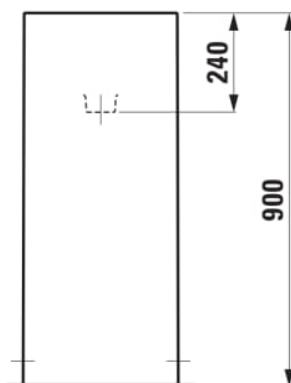

Commodity Code/Import Code Number for Foreign Trad : 69101000

Forme : Rectangulaire

Forme interne : Square

Kit de fixations : Inclus

Largeur de la cuve (mm) : 435

Longueur de la cuve (mm) : 375

Matériau : Porcelaine

Poids net / kg : 53,5

Position de la cuve : Centrale

Siphon : Inclus

Trou pour la robinetterie : 3 trous

Type d'installation : Sur pied

Vidage : Inclus

DESSINS TECHNIQUES

COMPATIBLE AVEC

Mélangeur de lavabo 3-trous, saillie 166 mm, goulot orientable, sans vidage, chromé

H3123330042201

Mélangeur de lavabo 3-trous, saillie 166 mm, goulot orientable, avec vidage, chromé

H3123330042211

Kartell LAUFEN