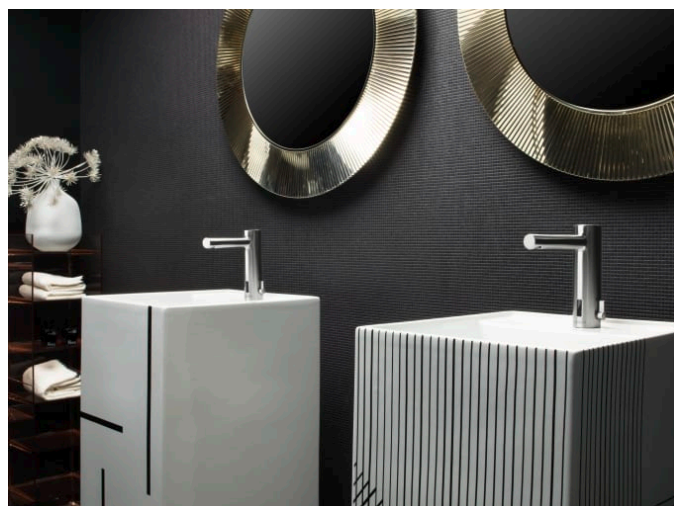

KARTELL LAUFEN

Lavabo indépendant avec écoulement caché

COULEUR ET FINITION

000 Blanc

OPTIONS

158 - avec 3 trous pour la robinetterie, sans trop-plein

Base émaillée

Capacité de la cuve (L) : 16,3

Poids net / kg : 53,5

Position de la cuve : Centrale

Siphon : Inclus

Trou pour la robinetterie : 3 trous

Type d'installation : Sur pied

Vidage : Inclus

DESSINS TECHNIQUES

COMPATIBLE AVEC

Mélangeur de lavabo 3-trous, saillie 166 mm, goulot orientable, sans vidage, chromé

H3123330042201

Mélangeur de lavabo 3-trous, saillie 166 mm, goulot orientable, avec vidage, chromé

H3123330042211

Kartell LAUFEN