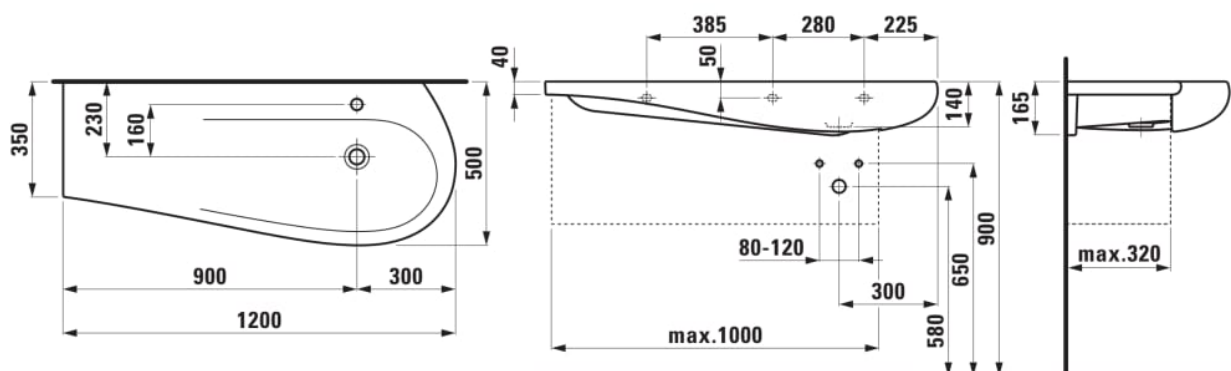

Base émaillée

Bonde et bouchon : Inclus

Commodity Code/Import Code Number for Foreign Trad : 69101000

Forme : Soft

Forme interne : Soft

Kit de fixations : Non inclus

Largeur de la cuve (mm) : 330

Longueur de la cuve (mm) : 690

Matériau : Porcelaine

Nombre de points de fixation : 2

Poids net / kg : 27

Position de la cuve : A droite

Position de la tablette : A gauche

Tablette intégrée

Trou pour la robinetterie : Sans trou

Type d'installation : Autoportant, À poser sur meuble

Type de vidage : Clou

Vidage : Inclus

DESSINS TECHNIQUES

ILBAGNOALESSI

ILBAGNOALESSI est un projet de salle de bains qui fascine depuis des années le milieu du design d'intérieur. Il est intemporel dans son modelé, d'une totale fantaisie et un brin excentrique. L'ensemble de salle de bains, lauréat du prix du design, est une création d'une star italienne du design, Stefano Giovannoni.