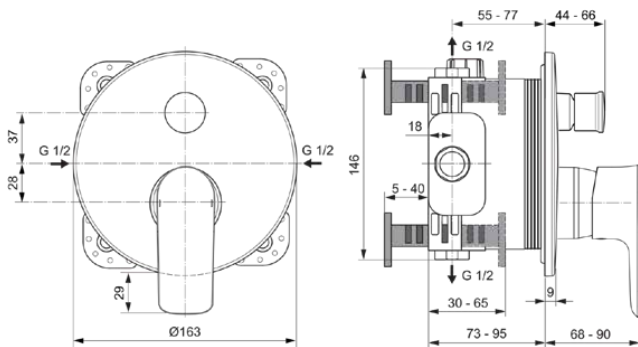

CONNECT AIR

A7035AA

CONNECT AIR | Bad/douchemengkraan (opbouwdeel) 163x68x192 mm in chroom afwerking, Kit 1 required (A1000), 23.0 l/min (3 bar) | Click technologie, EPD, SmartShine

Afbeelding & technische tekening

Algemene informatie

Productcategorie:	Bad/douchemengkranen
Producttype:	Bad/douchemengkraan (opbouwdeel)
Merk:	Ideal Standard
Collectie:	CONNECT AIR
Ontwerper:	Ideal Standard
Colour:	AA - Chroom
Afwerking van het oppervlak:	glanzend
Hoogte (mm):	192
Breedte (mm):	163
Lengte / sprong (mm):	68 - 90
Bevestigingswijze:	Inbouwdeel benodigd
Aanbevolen inbouwdeel:	A1000
Nettogewicht (kg):	1.03
EAN-code:	4015413342148

Product specificaties

Aantal rozetten:	1
Aantal grepen:	1
Kleurcode:	AA
Kleuromschrijving:	chroom
Cool Body Technologie:	Nee
Afsluitbare S-koppelingen:	Nee
Instelbare spoeltijd:	Nee
Positie greep:	Voorkant
Materiaal:	Metaal
Materiaal rozetten:	Kunststof
Materiaalkwaliteit:	Messing
Maximale volumestroom bij 3 bar (l/min):	23.0