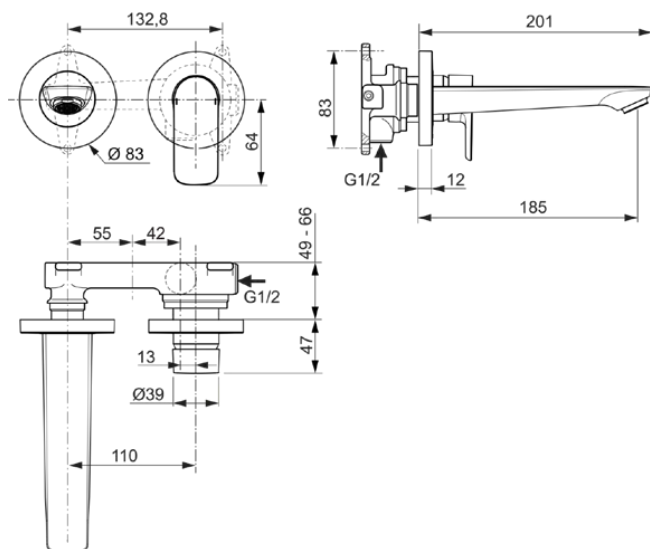

## A7029AA

CONNECT AIR | Wandmengkraan 193x201x105.5 mm, 185 mm sprong uitloop in chroom afwerking, Kit 1 required (A5948), 5 l/min (3 bar), zonder waste | Ecoflow, EPD, FirmaFlow, SmartShine

### Algemene informatie

|                              |                     |
|------------------------------|---------------------|
| Productcategorie:            | Wastafelmengkranen  |
| Producttype:                 | Wandmengkraan       |
| Merk:                        | Ideal Standard      |
| Collectie:                   | CONNECT AIR         |
| Ontwerper:                   | Ideal Standard      |
| Colour:                      | AA - Chroom         |
| Afwerking van het oppervlak: | glanzend            |
| Hoogte (mm):                 | 105.5               |
| Breedte (mm):                | 193                 |
| Lengte / sprong (mm):        | 201                 |
| Bevestigingswijze:           | Inbouwdeel benodigd |
| Aanbevolen inbouwdeel:       | A5948               |
| Nettogewicht (kg):           | 1.34                |
| EAN-code:                    | 4015413342063       |