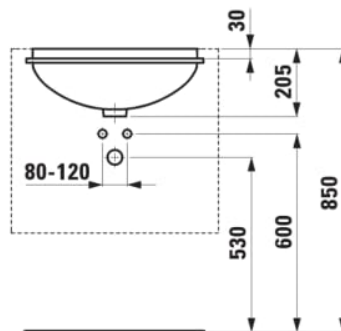

SAVOY

Vasque à encastrer par-dessous, meulée

COULEUR ET FINITION

000 Blanc

OPTIONS

155 - émaillé sur l'intérieur et l'extérieur

Base polie entre le meuble et le lavabo
 Base émaillée
 Commodity Code/Import Code Number for Foreign Trad : 69101000
 Forme : Oval
 Forme interne : Oval

Largeur de la cuve (mm) : 350
 Longueur de la cuve (mm) : 500
 Matériau : Porcelaine
 Poids net / kg : 8,5
 Position de la cuve : Centrale

Trou pour la robinetterie : Sans trou
 Type d'installation : À encastrer par-dessous
 Type de vidage : Standard

DESSINS TECHNIQUES

SAVOY