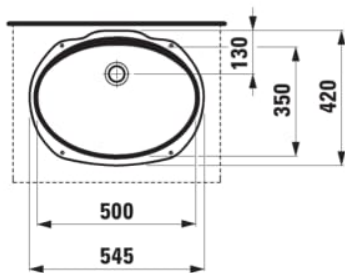

DESSINS TECHNIQUES