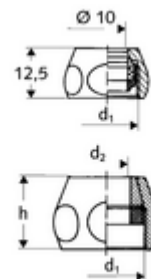

Artikelnummer: 26 500 06 99

Klemschroefkoppeling - compleet

Messing conus-klemschroefkoppeling.

Leveringsomvang

- Wartelmoer
- Klemring (messing conus, rubberen dichting, basisring)

Technische gegevens

- Werkstof: Wartelmoer Messing
- Oppervlak: Chroom
- Aansluiting: Ø 10, DN 10 G 3/8 V