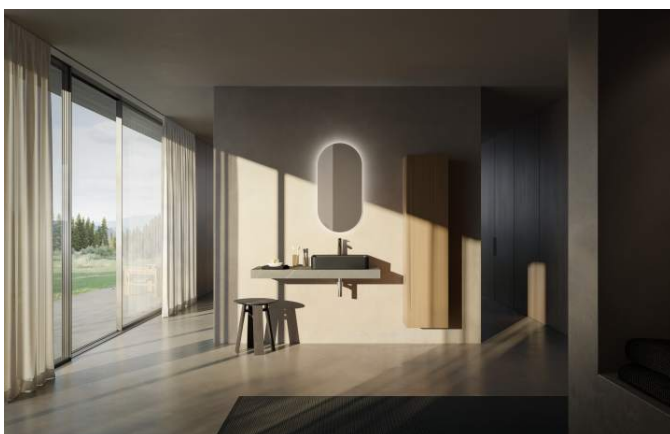

H411362108...1

Meuble bas, 2 tiroirs,
compatible avec le
lavabo VAL 810282
550mm

H411582109...1

VAL

La collection pour salles de bain VAL crée par le designer vedette munichois Konstantin Grcic pour le spécialiste suisse de la salle de bain LAUFEN, montre le potentiel exceptionnel au niveau de la conception de la Saphirkeramik révolutionnaire. Grâce à des lignes architectoniques simples, des bords extrêmement fins et de très fines structures de surfaces, les lavabos de la collection sont uniques dans le monde entier. Des lavabos, des vasques à poser, des vasques de rangement, une baignoire et de nouveaux meubles de salle de bain de la gamme de SPACE font partie de la collection VAL.