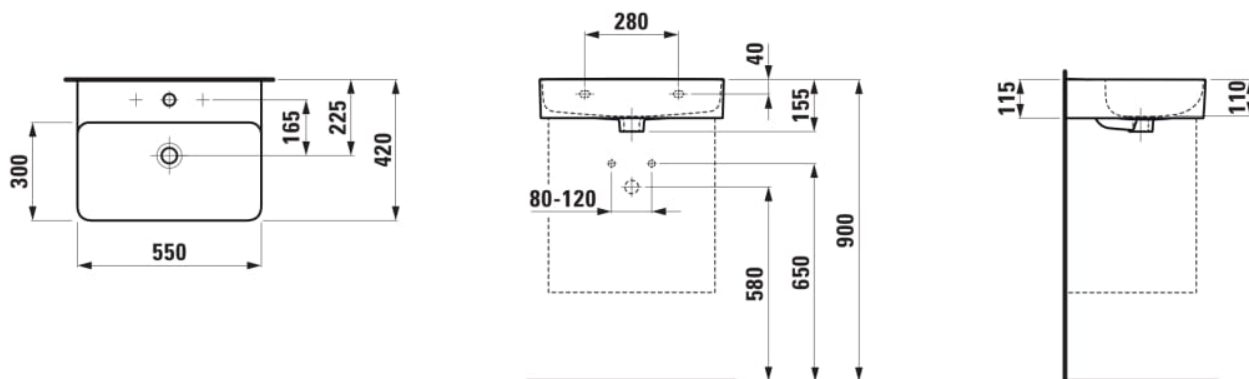

Forme : Rectangulaire

Forme interne : Square

Largeur de la cuve (mm) : 294

Longueur de la cuve (mm) : 538

Matériau : Saphirkeramik

Nombre de points de fixation : 2

Poids net / kg : 11,3

Position de la cuve : Centrale

Trou pour la robinetterie : 1 trou au centre

Type d'installation : Autoportant, À poser sur meuble

Type de vidage : Standard

DESSINS TECHNIQUES

COMPATIBLE AVEC

Structure porte-serviettes
LANI 550 x 380 pour
lavabo VAL