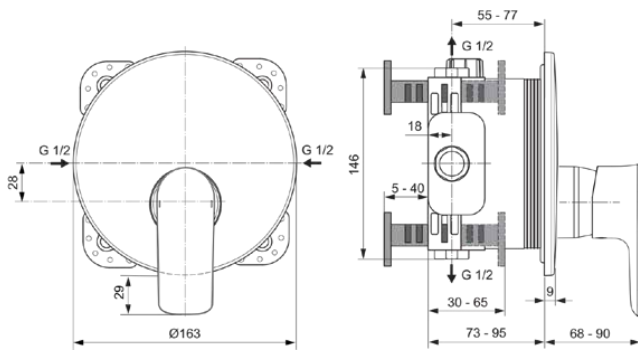

## A7034AA

CONNECT AIR | Douchemengkraan (opbouwdeel) 163x68x192 mm in chroom afwerking, Kit 1 required (A1000), 23 l/min (3 bar) | Click technologie, EPD, SmartShine

### Algemene informatie

Productcategorie:	Douchemengkranen
Producttype:	Douchemengkraan (opbouwdeel)
Merk:	Ideal Standard
Collectie:	CONNECT AIR
Ontwerper:	Ideal Standard
Colour:	AA - Chroom
Afwerking van het oppervlak:	glanzend
Hoogte (mm):	192
Breedte (mm):	163
Lengte / sprong (mm):	68 - 90
Bevestigingswijze:	Inbouwdeel benodigd
Aanbevolen inbouwdeel:	A1000
Nettogewicht (kg):	0.94
EAN-code:	4015413342124