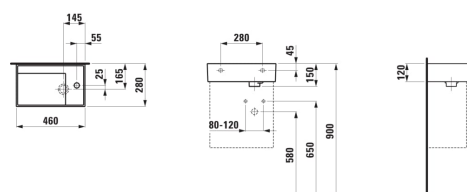

Commodity Code/Import Code Number for Foreign Trad : 69101000

Forme : Rectangulaire

Forme interne : Square

Largeur de la cuve (mm) : 214

Lave-mains

Longueur de la cuve (mm) : 323

Matériau : Saphirkeramik

Nombre de points de fixation : 2

Poids net / kg : 7,7

Position de la cuve : A gauche

Profondeur de la cuve (mm) : 120

Trou pour la robinetterie : Sans trou

Type d'installation : Autoportant, À poser sur meuble

Vidage : Inclus

DESSINS TECHNIQUES