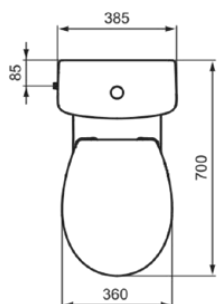

NO SUITE DEFINED

E905701

NO SUITE DEFINED | Closetcombinatie open pack 385x705x840 mm, Diepspoel, mechanisch in glanzend wit afwerking, horizontale afloop | EPD, NF gecertificeerd

Afbeelding & technische tekening

Algemene informatie

Productcategorie:	Toiletten
Producttype:	Closetcombinatie open pack
Merk:	Unbranded
Collectie:	NO SUITE DEFINED
Ontwerper:	Ideal Standard
Colour:	01 - Glanzend Wit
Afwerking van het oppervlak:	glanzend
Hoogte (mm):	840
Breedte (mm):	385
Lengte / sprong (mm):	705
Bevestigingswijze:	Bevestigingsset
Nettogewicht (kg):	35.40
EAN-code:	5017830449508

Producten die meegeleverd worden

E883301:	ULYSSE Closet voor combinatie open 360x705x450 mm, Diepspoel in glanzend wit afwerking, horizontale afloop
E903501:	ULYSSE Reservoir voor closet 385x190x390 mm, mechanisch in glanzend wit afwerking
E131701:	MULTI SUITES - FINISHED PRODUCTS Closetzitting sandwich 365x445x40 mm in glanzend wit afwerking
WW965068:	Bevestigingsset