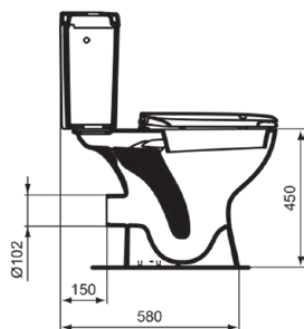

NO SUITE DEFINED

E905701

NO SUITE DEFINED | Closetcombinatie open pack 385x705x840 mm, Diepspoel, mechanisch in glanzend wit afwerking, horizontale afloop | EPD, NF gecertificeerd

Afbeelding & technische tekening

Algemene informatie

Productcategorie:	Toiletten
Producttype:	Closetcombinatie open pack
Merk:	Unbranded
Collectie:	NO SUITE DEFINED
Ontwerper:	Ideal Standard
Colour:	01 - Glanzend Wit
Afwerking van het oppervlak:	glanzend
Hoogte (mm):	840
Breedte (mm):	385
Lengte / sprong (mm):	705
Bevestigingswijze:	Bevestigingsset
Nettogewicht (kg):	35.40
EAN-code:	5017830449508

Producten die meegeleverd worden

E883301:	ULYSSE Closet voor combinatie open 360x705x450 mm, Diepspoel in glanzend wit afwerking, horizontale afloop
E903501:	ULYSSE Reservoir voor closet 385x190x390 mm, mechanisch in glanzend wit afwerking
E131701:	MULTI SUITES - FINISHED PRODUCTS Closetzitting sandwich 365x445x40 mm in glanzend wit afwerking
WW965068:	Bevestigingsset