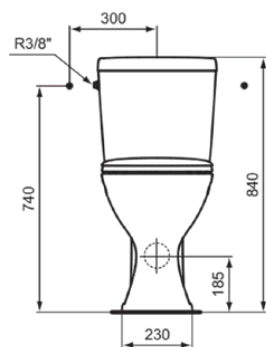

NO SUITE DEFINED

E905701

NO SUITE DEFINED | Closetcombinatie open pack 385x705x840 mm, Diepspoel, mechanisch in glanzend wit afwerking, horizontale afloop | EPD, NF gecertificeerd

Afbeelding & technische tekening

Algemene informatie

Productcategorie:	Toiletten
Producttype:	Closetcombinatie open pack
Merk:	Unbranded
Collectie:	NO SUITE DEFINED
Ontwerper:	Ideal Standard
Colour:	01 - Glanzend Wit
Afwerking van het oppervlak:	glanzend
Hoogte (mm):	840
Breedte (mm):	385
Lengte / sprong (mm):	705
Bevestigingswijze:	Bevestigingsset
Nettogewicht (kg):	35.40
EAN-code:	5017830449508

Producten die meegeleverd worden

E883301:	ULYSSE Closet voor combinatie open 360x705x450 mm, Diepspoel in glanzend wit afwerking, horizontale afloop
E903501:	ULYSSE Reservoir voor closet 385x190x390 mm, mechanisch in glanzend wit afwerking
E131701:	MULTI SUITES - FINISHED PRODUCTS Closetzitting sandwich 365x445x40 mm in glanzend wit afwerking
WW965068:	Bevestigingsset