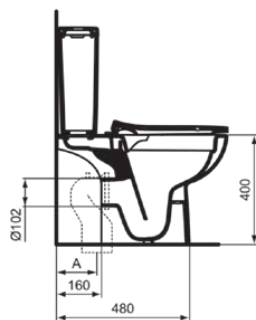

### Algemene informatie

Productcategorie:	Toiletten
Producttype:	Closetcombinatie open pack
Merk:	Ideal Standard
Collectie:	EUROVIT
Ontwerper:	Ideal Standard
Colour:	01 - Glanzend Wit
Afwerking van het oppervlak:	glanzend
Hoogte (mm):	790
Breedte (mm):	365
Lengte / sprong (mm):	620
Bevestigingswijze:	Bevestigingsset
Nettogewicht (kg):	34.60
EAN-code:	3800828032941