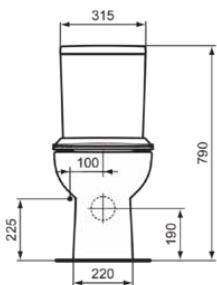

### Algemene informatie

Productcategorie:	Toiletten
Producttype:	Closetcombinatie open pack
Merk:	Ideal Standard
Collectie:	EUROVIT
Ontwerper:	Ideal Standard
Colour:	01 - Glanzend Wit
Afwerking van het oppervlak:	glanzend
Hoogte (mm):	790
Breedte (mm):	365
Lengte / sprong (mm):	620
Bevestigingswijze:	Bevestigingsset
Nettogewicht (kg):	34.60
EAN-code:	3800828032941