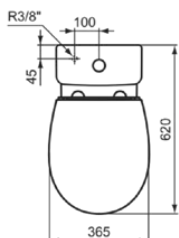

EUROVIT

W007501

EUROVIT | Closetcombinatie open pack 365x620x790 mm, mechanisch in glanzend wit afwerking, horizontale afloop | RimLS+, Softclose zitting

Afbeelding & technische tekening

Algemene informatie

Productcategorie:	Toiletten
Producttype:	Closetcombinatie open pack
Merk:	Ideal Standard
Collectie:	EUROVIT
Ontwerper:	Ideal Standard
Colour:	01 - Glanzend Wit
Afwerking van het oppervlak:	glanzend
Hoogte (mm):	790
Breedte (mm):	365
Lengte / sprong (mm):	620
Bevestigingswijze:	Bevestigingsset
Nettogewicht (kg):	34.60
EAN-code:	3800828032941

Producten die meegeleverd worden

W842201:	EUROVIT | Closet voor combinatie open 360x620x400 mm in glanzend wit afwerking, horizontale afloop
W842401:	EUROVIT | Reservoir voor closet 315x150x390 mm, mechanisch in glanzend wit afwerking
E3354HY:	TIRSO | Closetzitting sandwich 365x425x50 mm in glanzend wit afwerking
TT0257919:	Bevestigingsset

Kenmerken

RimLS+

Softclose zitting

Downloads

- [Installation Guide](#)
- [Spare Parts List](#)

Productnormen & certificeringen

Normen:	EN 997
Prestatieverklaring classificatie (DoP):	CL1-6/5/4-VR II

Product specificaties

Instelbaar spoelvolumen:	Nee
Anti-diefstal:	Nee
Kindertoilet:	Nee
Positie van het reservoir:	Closetcombinatie
Sluitingsfunctie:	Softclose sluiting
Kleurcode:	01
Kleuromschrijving:	glanzend wit
Verborgen bevestiging:	Ja
Doorlopende scharnierpen:	Nee