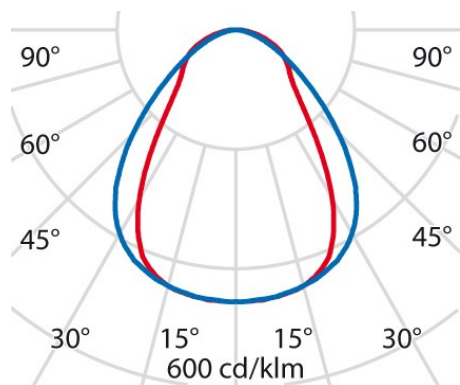

## Algemene informatie

Lamphouder:	LED	Lichtbron:	LED
Nominale lichtstroom [lm]:	8350	Reële lichtstroom [lm]:	5830
Armatuur wattage [W]:	54 W	Specifieke lichtstroom [lm/W]:	108
CRI:	90	Kleurtemperatuur [K]:	4000
Kleur / Afwerking:	WH-RAL9016 / Wit RAL9016 / Structuur mat	IP waarde:	IP20
Impact resistance / impact energy:	IK05 0.7J xx3	Beschermingsklasse:	I
Optiek:	S/A - Symmetrische directe	Stralingshoek:	2 x 36°/46°
Nettogewicht [kg]:	7.989	Totale lengte [mm]:	1244
Totale breedte [mm]:	273	Totale hoogte [mm]:	50

## Fotometrische gegevens

---