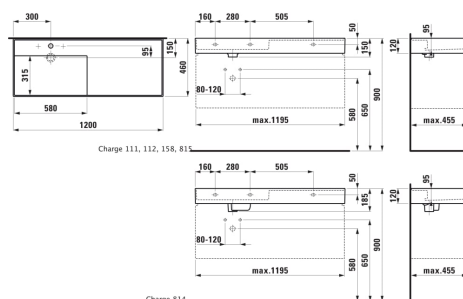

Commodity Code/Import Code Number for Foreign Trad : 69101000

Forme : Rectangulaire

Forme interne : Rectangulaire

Largeur de la cuve (mm) : 315

Longueur de la cuve (mm) : 484

Matériau : Saphirkeramik

Nombre de points de fixation : 2

Poids net / kg : 29

Position de la cuve : Centrale

Profondeur de la cuve (mm) : 100

Tablette intégrée

Trou pour la robinetterie : Sans trou

Type d'installation : Autoportant, À poser sur meuble

Type de vidage : Standard

DESSINS TECHNIQUES

COMPATIBLE AVEC

Mélangeur de lavabo 3-trous, saillie 166 mm, goulot orientable, sans vidage, chromé

H3123330042201

Kartell LAUFEN

C'est l'histoire d'un lieu d'une beauté inconnue. Conçu pour des humains, formé par les éléments. Très loin de votre vie de tous les jours. Mais, chaque matin, vous vous demanderez: Est-ce que je suis déjà venu là?