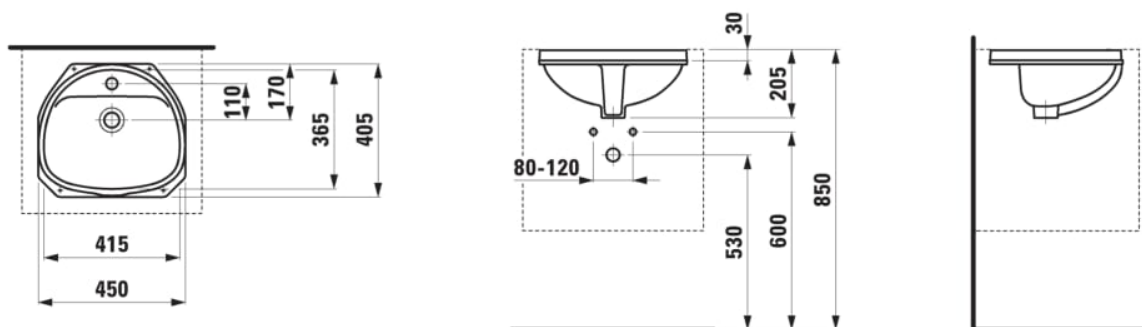

### OPTIONS

000 - Modèle standard

Base polie entre le meuble et le lavabo

Commodity Code/Import Code Number for Foreign Trad : 69101000

Forme : Soft

Forme interne : Soft

Largeur de la cuve (mm) : 365

Longueur de la cuve (mm) : 415

Matériau : Porcelaine

Poids net / kg : 7,4

Position de la cuve : Centrale

Trou pour la robinetterie : 1 trou au centre

Type d'installation : À encastrer par-dessous

Type de vidage : Standard

## DESSINS TECHNIQUES

BIJOU