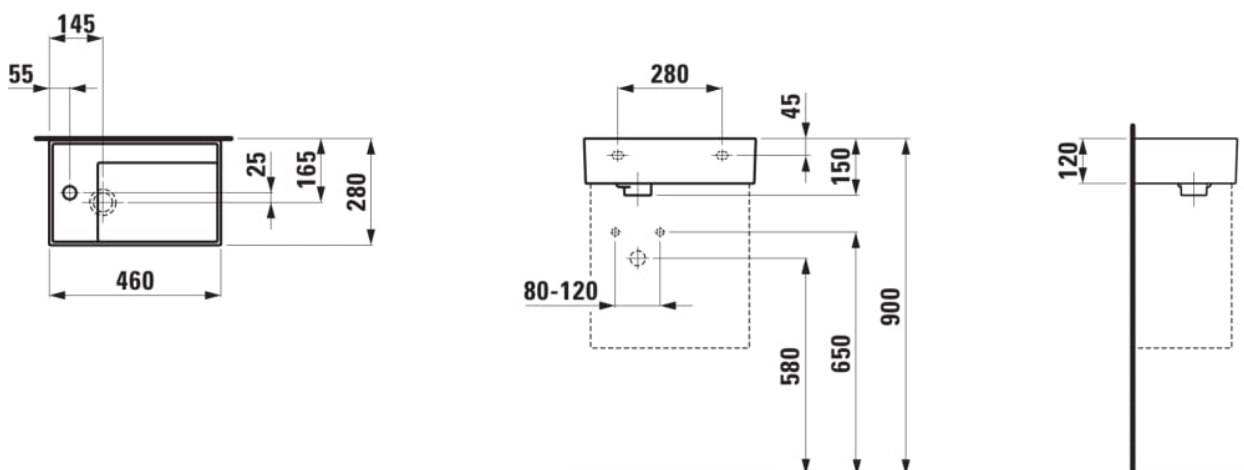

Commodity Code/Import Code Number for Foreign Trad : 69101000

Forme : Rectangulaire

Forme interne : Square

Largeur de la cuve (mm) : 214

Lave-mains

Longueur de la cuve (mm) : 323

Matériau : Saphirkeramik

Nombre de points de fixation : 2

Poids net / kg : 7,7

Position de la cuve : A droite

Profondeur de la cuve (mm) : 120

Trou pour la robinetterie : Sans trou

Type d'installation : Autoportant, À poser sur meuble

Vidage : Inclus

DESSINS TECHNIQUES