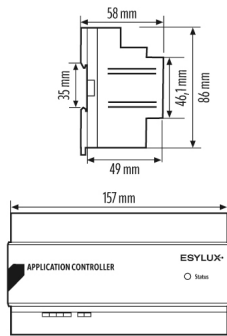

SMARTCONTROLLER APC30 HCL PS DALI-2

Artikelnummer   **GTIN**
EC10431890   4015120431890

Maattekening