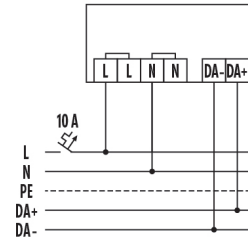

Schakelschema

Standaardschema

Gedetailleerde productbeschrijving

- DALI-2-gecertificeerde besturingseenheid met geïntegreerde busvoeding (250 mA)
- Ruimteoverkoepelende lichtsturing van maximaal 16 groepen
- Gemakkelijk aan te passen aan individuele en complexe ruimtesituaties
- Adaptieve HCL-lichtregeling voor energie-efficiënte Human Centric Lighting (SymbiLogic)
- Veelzijdige handmatige oversturingsmogelijkheden en maximaal 16 scènes
- Automatisch omschakelen van groepen bij een veranderd ruimtegebruik
- Weekdag- en tijdsafhankelijke besturingsopties per groep
- Energiebesparend en tijdgestuurd uitschakelen van DALI-bedrijfsapparaten (Power-Cut-Off)
- Zwerf functie voor meer comfort op de werkplek
- Centrale functies voor oversturing van bepaalde gebieden of het hele gebouw
- Uitgebreid configureerbare nachtmodus, bijv. voor gezondheidsinstellingen
- Handmatig of automatisch in te schakelen alarmfuncties
- Snelle start met fabrieksinstellingen in broadcast-modus
- Individuele groepen direct klaar voor gebruik met fabrieksinstellingen
- Eenvoudig configureren via ESY-app via bi-directionele Bluetooth-interface
- Eenvoudig documenteren en beheren van geconfigureerde projecten via ESY-app (bijv. als PDF-rapport)
- Opbouwmontage met toebehoren